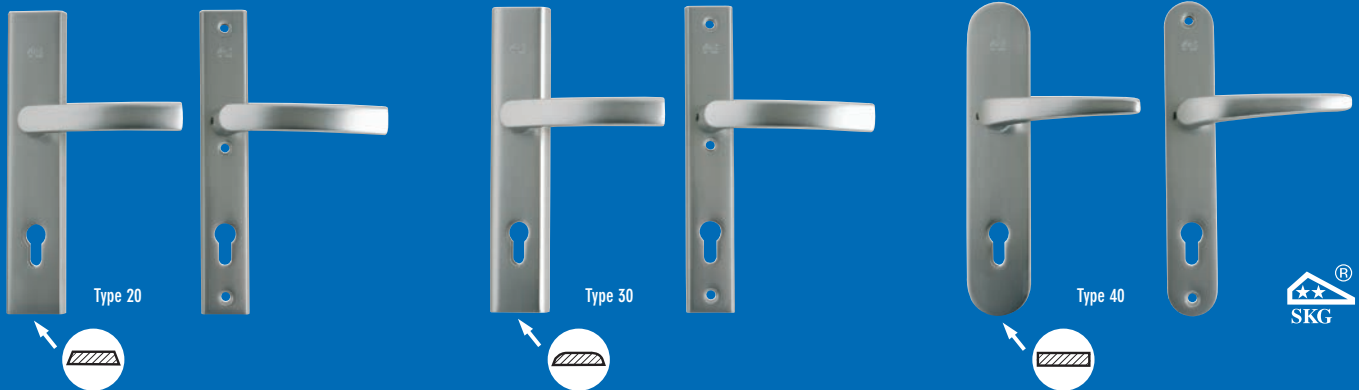

VEILIGHEIDSBESLAG

 **IVANA**[®]
BASIC
VEILIGHEIDSBESLAG

Voordeursbeslag

Achterdeursbeslag

Nieuw Ivana Basic Veiligheidsbeslag

Een compacte serie veiligheidsbeslag, universeel toepasbaar en fraai vormgegeven, van uitstekende kwaliteit en prettig geprijsd. Dat is ons nieuwe, succesvolle Ivana Basic Veiligheidsbeslag.

Het beslag is uitgevoerd in de aluminiumkleur F1 en heeft de classificaties Politiekeurmerk Veilig Wonen Zwaar,  en NEN 5096 Bouwbesluit Gevelelementen weerstandsklasse 2. Voor de voordeur zijn er drie verschillende uitvoeringen schilden en duwers leverbaar. Het achterdeursbeslag biedt keus uit drie modellen schilden en twee krukken, die goed gecombineerd kunnen worden met het voordeursbeslag. Bij de 20- en de 30-serie wordt deurkruk nr. 10 toegepast. Bij de 40-serie wordt de deurkruk nr. 11 toegepast. Het beslag is uitgevoerd met een 12 mm buiten- en een 8 mm binnengarnituur. De buitenschilden zijn 250 mm lang en 50 mm breed. Binnenschilden zijn 250 mm bij 40 mm. In voorkomende gevallen zijn aanpassingen aan glaslatten daarom niet nodig. Ivana Basic is leverbaar in de PC-maten 55, 72, 92 en seniorenuitvoering voor deurdiktes van 33 t/m 47 en 48 t/m 62 mm. De voordeurgarnituren worden geleverd met een gelagerde wisselstift. Bevestigingsmateriaal wordt bijgeleverd.