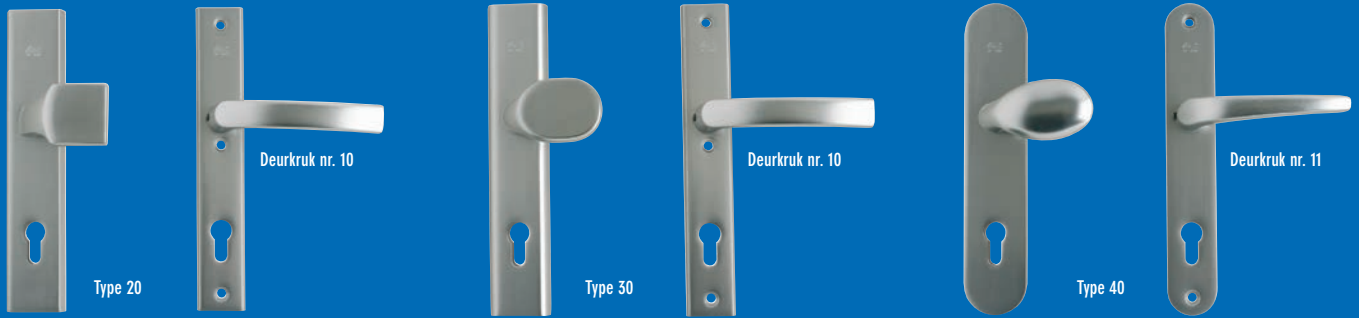

VEILIGHEIDSBESLAG

 **IVANA**[®]
BASIC
VEILIGHEIDSBESLAG

Voordeursbeslag

Achterdeursbeslag

Nieuw Ivana Basic Veiligheidsbeslag

Een compacte serie veiligheidsbeslag, universeel toepasbaar en fraai vormgegeven, van uitstekende kwaliteit en prettig geprijsd. Dat is ons nieuwe, succesvolle Ivana Basic Veiligheidsbeslag.

Het beslag is uitgevoerd in de aluminiumkleur F1 en heeft de classificaties Politiekeurmerk Veilig Wonen Zwaar,  en NEN 5096 Bouwbesluit Gevelelementen weerstandsklasse 2. Voor de voordeur zijn er drie verschillende uitvoeringen schilden en duwers leverbaar. Het achterdeursbeslag biedt keus uit drie modellen schilden en twee krukken, die goed gecombineerd kunnen worden met het voordeursbeslag. Bij de 20- en de 30-serie wordt deurkruk nr. 10 toegepast. Bij de 40-serie wordt de deurkruk nr. 11 toegepast. Het beslag is uitgevoerd met een 12 mm buiten- en een 8 mm binnengarnituur. De buitenschilden zijn 250 mm lang en 50 mm breed. Binnenschilden zijn 250 mm bij 40 mm. In voorkomende gevallen zijn aanpassingen aan glaslatten daarom niet nodig. Ivana Basic is leverbaar in de PC-maten 55, 72, 92 en seniorenuitvoering voor deurdiktes van 33 t/m 47 en 48 t/m 62 mm. De voordeurgarnituren worden geleverd met een gelagerde wisselstift. Bevestigingsmateriaal wordt bijgeleverd.