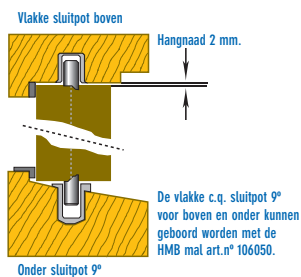

Kijk ook op www.ivana.nl