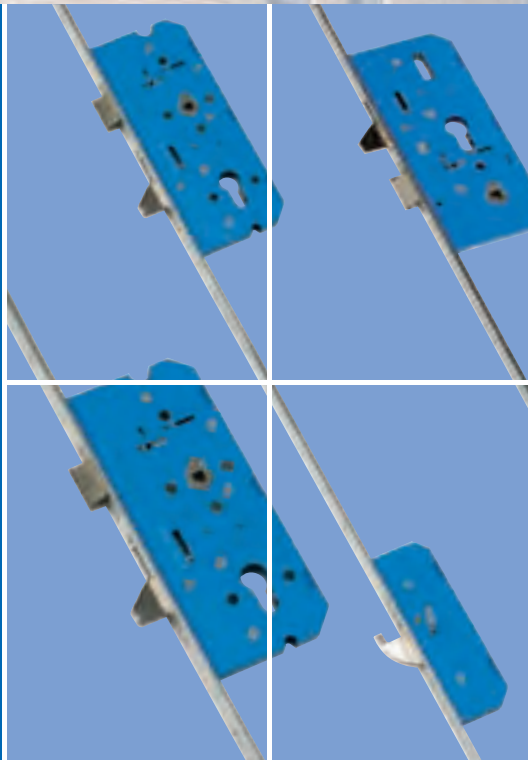

## meerpuntssluitingen compleet & goed

 **IVANA<sup>®</sup>**

46533

- Doornmaat 55 mm.
- Afstand kruk/PC-gat 72 mm.
- Tuimelaar 8 mm.
- Voorplaat blauw verzinkt, mat geborsteld.
- Afgerond: 1700 x 24 x 3 mm.
- Afgerond: 1950 x 24 x 3 mm.
- Rechte uitvoering: 2400 x 24 x 3 mm.
- Slotkast blauw gelakt.
- Voorzien van wissel, dus geschikt voor voor- en achterdeuren.
- Haakschoten messing vernikkeld voorzien van schuine kanten om zoeken te bevorderen.
- Bediening: dubbele tandwieloverbrenging.
- Nachtschoot: vernikkelde gehardstalen zwenkschoot.