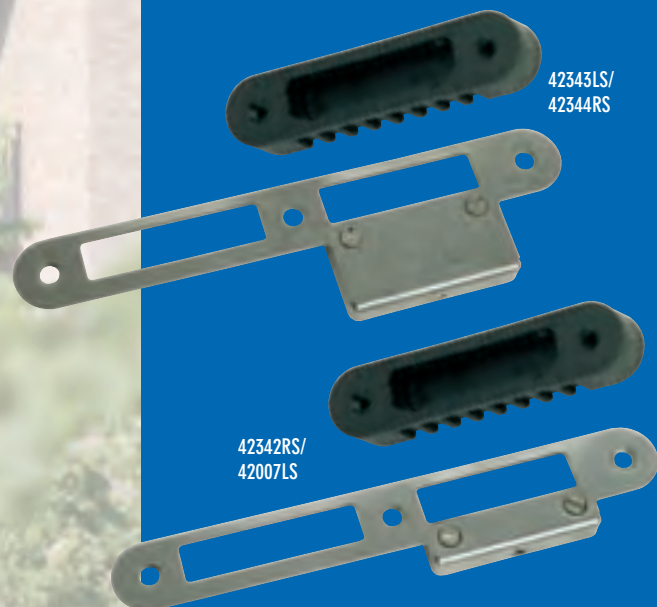

42343LS/
42344RS

42342RS/
42007LS