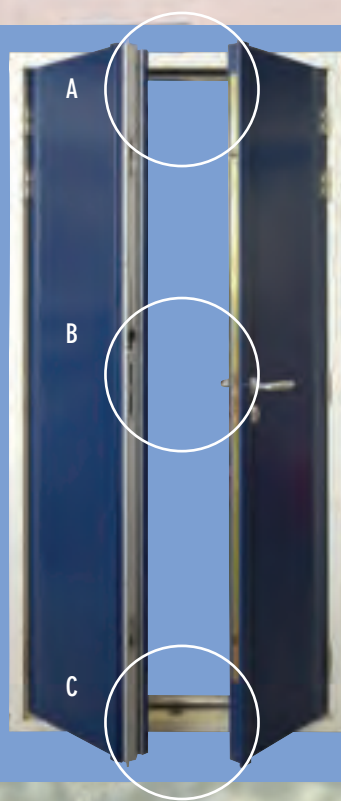

Ringband nr. 7
sfb (31)xt7