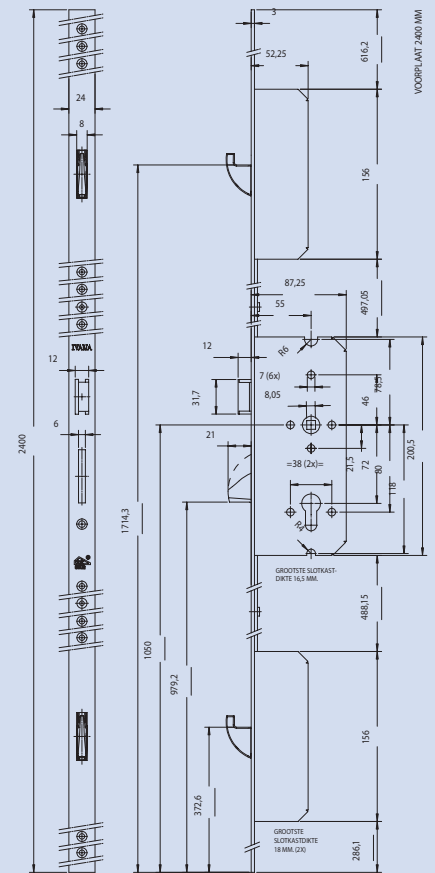

- Doornmaat 55 mm.
- Afstand kruk/PC-gat 72 mm.
- Tuimelaar 8 mm.
- Voorplaat blauw verzinkt, mat geborsteld.
- Afgerond: 1700 x 24 x 3 mm.
- Afgerond: 1950 x 24 x 3 mm.
- Rechte uitvoering: 2400 x 24 x 3 mm.
- Slotkast blauw gelakt.
- Voorzien van wissel, dus geschikt voor voor- en achterdeuren.
- Haakschoten messing vernikkeld voorzien van schuine kanten om zoeken te bevorderen.
- Bediening: dubbele tandwieloverbrenging.
- Nachtschoot: vernikkelde gehardstalen zwenkschoot.

42343LS/  
42344RS

42342RS/  
42007LS

Ergo 920/55

Ergo 960/55

Ergo 940/55

910/55 - 915/55

950/55 - 955/55

930/55 - 935/55