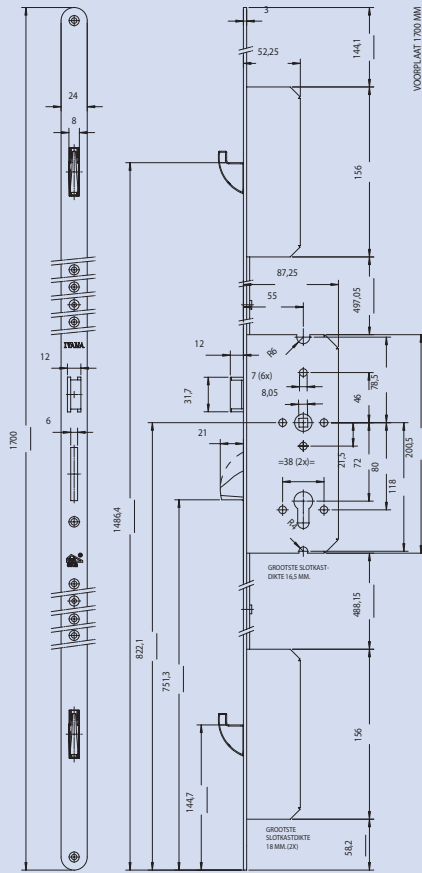

- Doornmaat 55 mm.
- Afstand kruk/PC-gat 72 mm.
- Tuimelaar 8 mm.
- Voorplaat blauw verzinkt, mat geborsteld.
- Afgerond: 1700 x 24 x 3 mm.
- Afgerond: 1950 x 24 x 3 mm.
- Rechte uitvoering: 2400 x 24 x 3 mm.
- Slotkast blauw gelakt.
- Voorzien van wissel, dus geschikt voor voor- en achterdeuren.
- Haakschoten messing vernikkeld voorzien van schuine kanten om zoeken te bevorderen.
- Bediening: dubbele tandwieloverbrenging.
- Nachtschoot: vernikkelde gehardstalen zwenkschoot.

42343LS/  
42344RS

42342RS/  
42007LS

Ergo 920/55

Ergo 960/55

Ergo 940/55

910/55 - 915/55

950/55 - 955/55

930/55 - 935/55