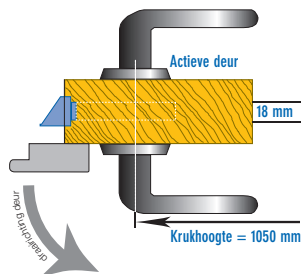

Kijk ook op www.ivana.nl