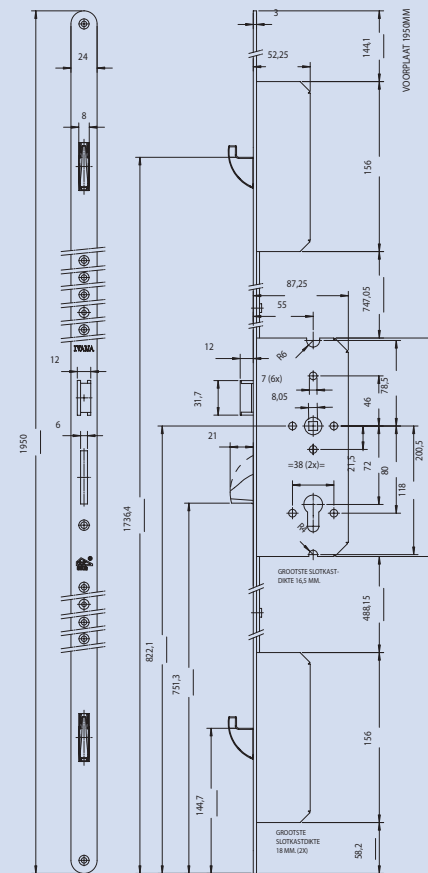

- Doornmaat 55 mm.
- Afstand kruk/PC-gat 72 mm.
- Tuimelaar 8 mm.
- Voorplaat blauw verzinkt, mat geborsteld.
- Afgerond: 1700 x 24 x 3 mm.
- Afgerond: 1950 x 24 x 3 mm.
- Rechte uitvoering: 2400 x 24 x 3 mm.
- Slotkast blauw gelakt.
- Voorzien van wissel, dus geschikt voor voor- en achterdeuren.
- Haakschoten messing vernikkeld voorzien van schuine kanten om zoeken te bevorderen.
- Bediening: dubbele tandwieloverbrenging.
- Nachtschoot: vernikkelde gehardstalen zwenkschoot.

42343LS/  
42344RS

42342RS/  
42007LS

Ergo 920/55

Ergo 960/55

Ergo 940/55

910/55 - 915/55

950/55 - 955/55

930/55 - 935/55