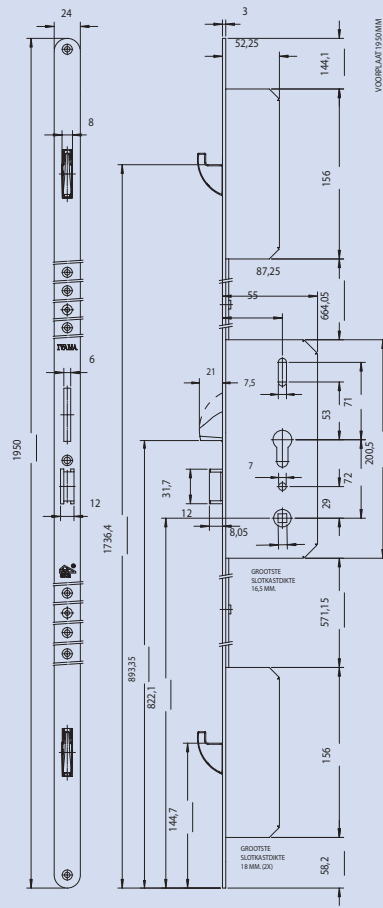

- Doornmaat 55 mm.
- Afstand kruk/PC-gat 72 mm.
- Tuimelaar 8 mm.
- Voorplaat blauw verzinkt, mat geborsteld.
- Afgerond: 1700 x 24 x 3 mm.
- Afgerond: 1950 x 24 x 3 mm.
- Rechte uitvoering: 2400 x 24 x 3 mm.
- Slotkast blauw gelakt.
- Voorzien van wissel, dus geschikt voor voor- en achterdeuren.
- Haakschoten messing vernikkeld voorzien van schuine kanten om zoeken te bevorderen.
- Bediening: dubbele tandwieloverbrenging.
- Nachtschoot: vernikkelde gehardstalen zwenkschoot.

42343LS/  
42344RS

42342RS/  
42007LS

Ergo 920/55

Ergo 960/55

Ergo 940/55

910/55 - 915/55

950/55 - 955/55

930/55 - 935/55

- Art.no. 46546 type 950 - 55  
Cilinderbediend 2400mm rechte voorplaat
- Art.no. 46547 type 955 - 55  
Krukbediend 2400mm rechte voorplaat
- Art.no 46548 type 960 - 55  
Ergo 2400mm rechte voorplaat