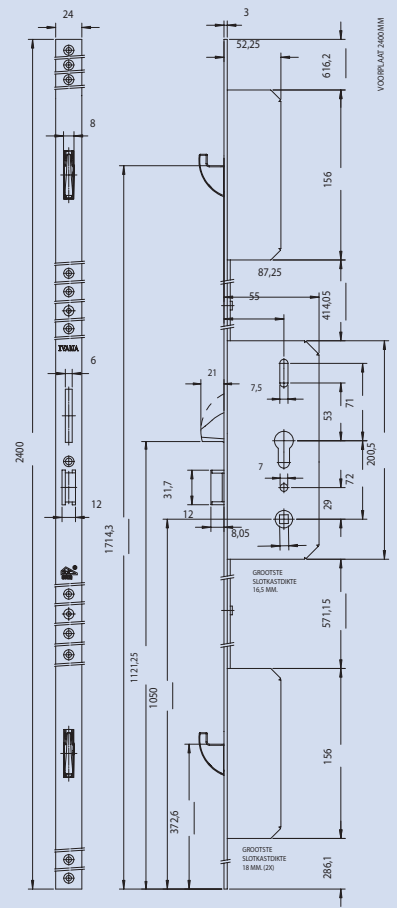

- Doornmaat 55 mm.
- Afstand kruk/PC-gat 72 mm.
- Tuimelaar 8 mm.
- Voorplaat blauw verzinkt, mat geborsteld.
- Afgerond: 1700 x 24 x 3 mm.
- Afgerond: 1950 x 24 x 3 mm.
- Rechte uitvoering: 2400 x 24 x 3 mm.
- Slotkast blauw gelakt.
- Voorzien van wissel, dus geschikt voor voor- en achterdeuren.
- Haakschoten messing vernikkeld voorzien van schuine kanten om zoeken te bevorderen.
- Bediening: dubbele tandwieloverbrenging.
- Nachtschoot: vernikkelde gehardstalen zwenkschoot.

42343LS/  
42344RS

42342RS/  
42007LS

Ergo 920/55

Ergo 960/55

Ergo 940/55

910/55 - 915/55

950/55 - 955/55

930/55 - 935/55

- Art.no. 46546 type 950 - 55  
Cilinderbediend 2400mm rechte voorplaat
- Art.no. 46547 type 955 - 55  
Krukbediend 2400mm rechte voorplaat
- Art.no 46548 type 960 - 55  
Ergo 2400mm rechte voorplaat