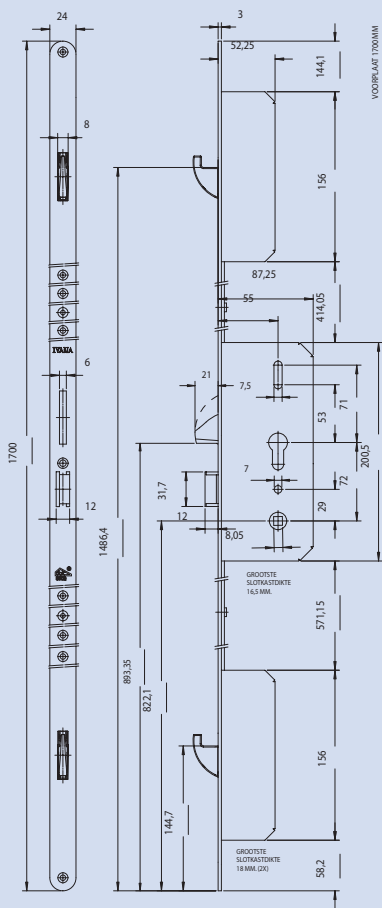

Ergo 920/55