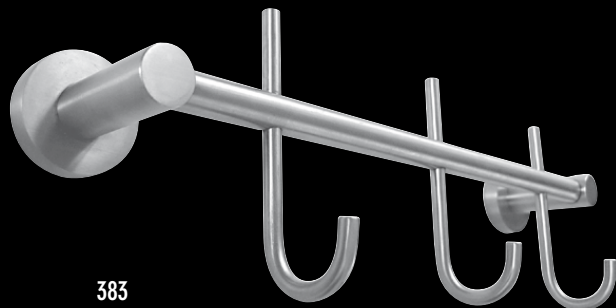

082

083

090

091

T-schuin stuks en paar- Bevestiging
Gebogen, Gekanteld en Gebogen recht.

092

093

384
Hakenrekje 5-delig 450 mm

383
Hakenrekje 3-delig 250 mm

garderobes

382
JASHAAK CILINDER 35 X 16 MM

381
JASHAAK CILINDER 60 X 20 MM

388 GARDEROBESTANG TOT 100 CM. INCL. WANDROZETTEN. IN DE DAG.

389
Kledinghaak zwaar 460 mm vast

390
Kledinghaak zwaar 460 mm draaibaar