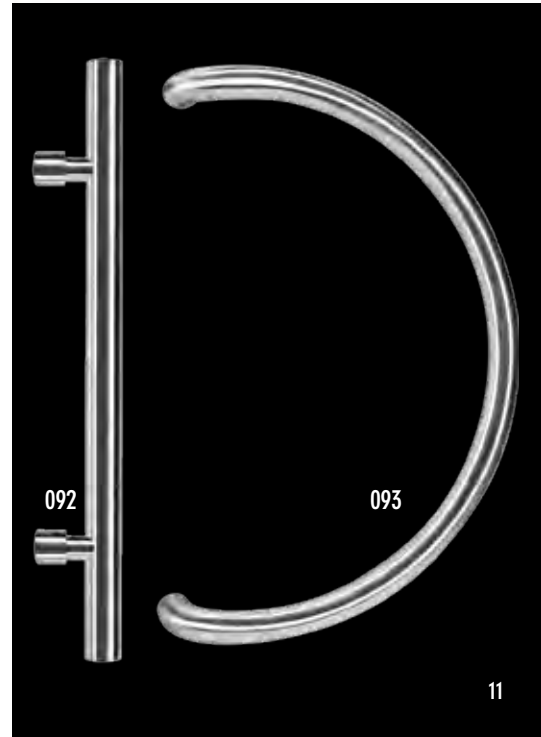

082

083

090

091

T-schuin stuks en paar- Bevestiging
Gebogen, Gekanteld en Gebogen recht.

092

093

384
Hakenrekje 5-delig 450 mm