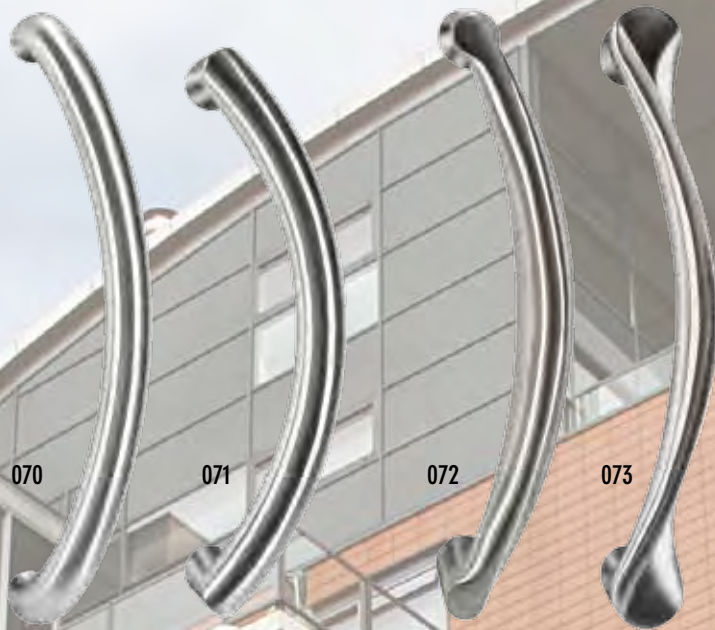

070

071

072

073

deurgrepen

078

Necosteel deurgrepen onderscheiden zich door het uitgebreide programma. De T-grepen worden in de standaard uitvoering 16, 19 en 25 mm massief RVS geleverd. Grotere diameters worden in buismateriaal uitgevoerd. Necosteel levert o.a T-grepen recht en schuin.

De U-grepen 16 mm, 20 mm en 25 mm worden gelijk als de T-grepen in massief RVS geleverd. Grotere diameters worden in buismateriaal uitgevoerd.

079

084

085

086

087

088

089