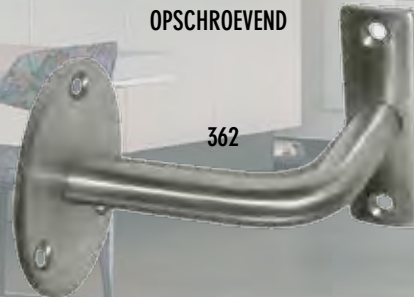

362

LEUNINGHOUDER
MET TAPGAT