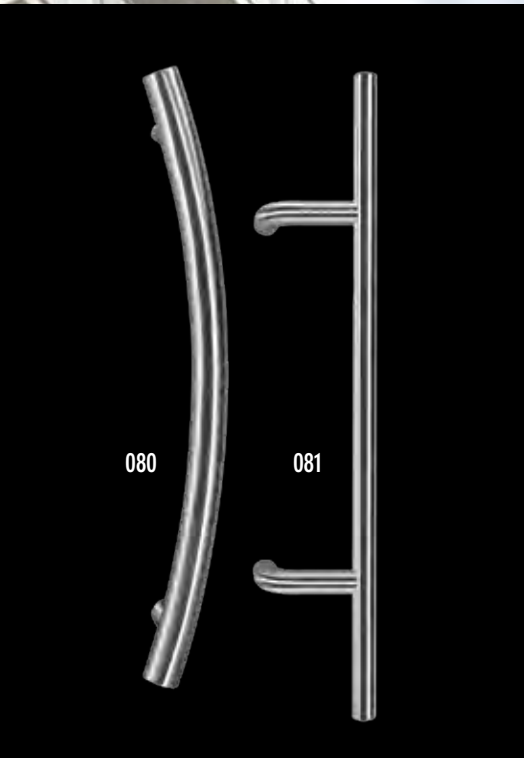

080

081

Onze productie is afgestemd op uw wensen.
Maatwerk, specials etc. zijn bij ons in goede handen.
Snelle leveringen garanderen een optimaal succes van ons deurgrepenprogramma.

Necosteel deurgrepen zijn in de standaard T- en U-uitvoering uitwisselbaar met de Ivana Economy deurgrepen. De gatenpatronen zijn aan elkaar gelijk.