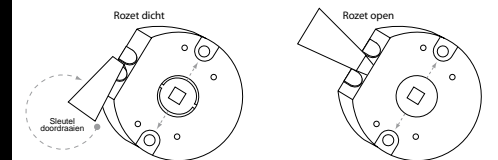

KLIKROZET VASTDRAAIBAAR
MET VERENDE KRUK