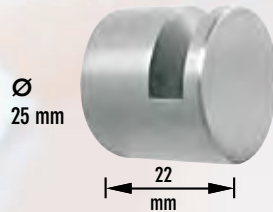

371
Zeepdispenser
CC21

370
ZEEPHOUDER GEPERFOREERD MODEL

369A
WANDMONTAGE SET T.B.V.
BORSTELHOUDER 369

369
TOILETBORSTELHOUDER
VRIJSTAAND

373
RVS BEKER

SPIEGELHOUDERS
375

VOOR SPIEGELS VAN
3-6 MM DIKTE.

SPIEGELHOUDERS
374

HANDDOEKSTANG

385
300 MM

386
400 MM

387
500 MM

uniek 16 mm small-line concept

Het unieke Ivana 16 mm programma.

Binnen het Necosteel-programma biedt Ivana het unieke 16 mm small-line concept. Alles op elkaar afgestemd op uw deur in één fraaie slanke afmeting.