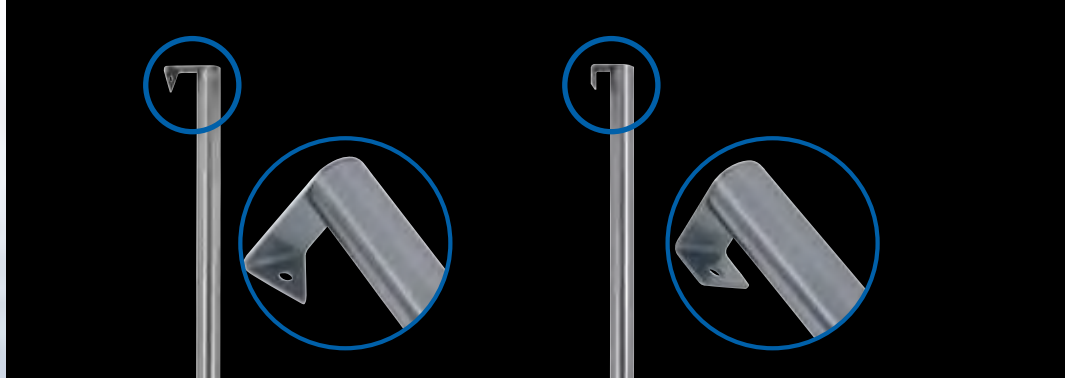

074

075

076

077

080

081

Onze productie is afgestemd op uw wensen.
Maatwerk, specials etc. zijn bij ons in goede handen.
Snelle leveringen garanderen een optimaal succes van ons deurgrepenprogramma.

Necosteel deurgrepen zijn in de standaard T- en U-uitvoering uitwisselbaar met de Ivana Economy deurgrepen. De gatenpatronen zijn aan elkaar gelijk.

082

083

090

091

T-schuin stuks en paar- Bevestiging
Gebogen, Gekanteld en Gebogen recht.

092

093