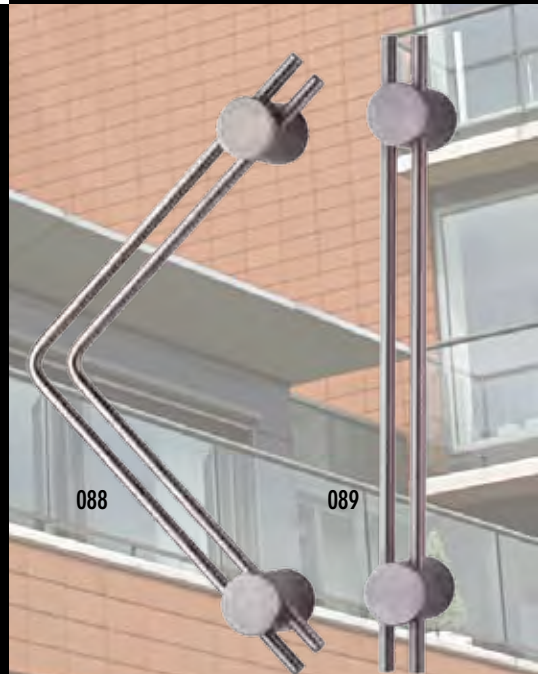

De U-grepen 16 mm, 20 mm en 25 mm worden gelijk als de T-grepen in massief RVS geleverd. Grotere diameters worden in buismateriaal uitgevoerd.

079

084

085

086

087

088

089