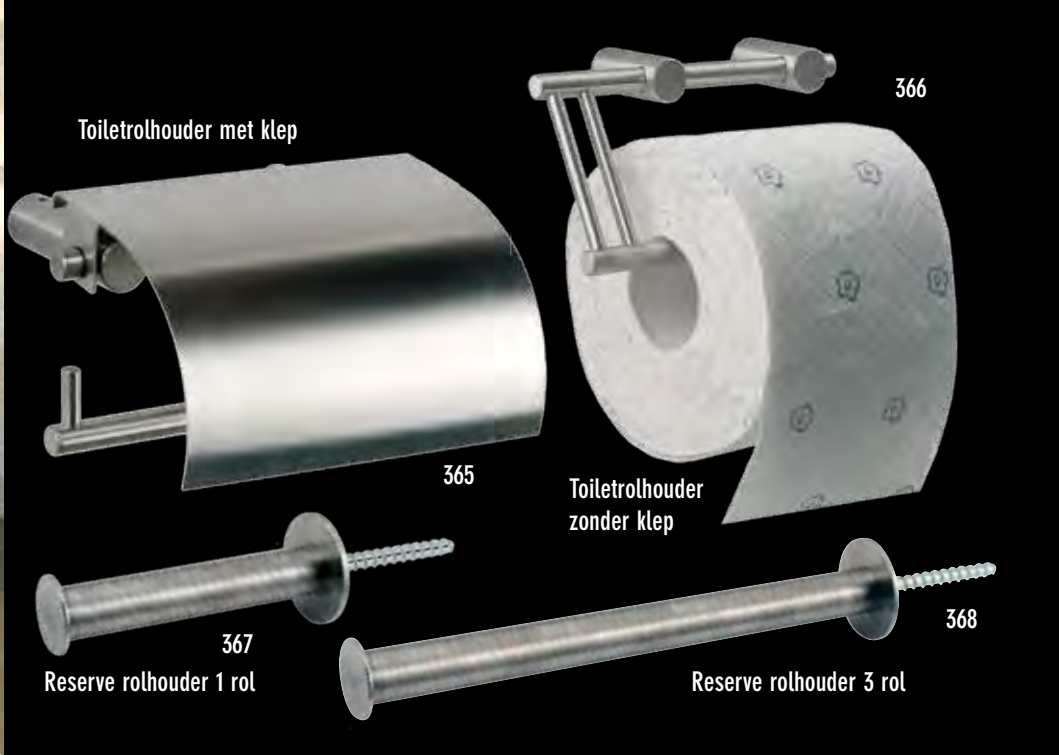

376
HOED- EN JASHAAK
LUXE LANG

378
HOED- EN JASHAAK
BASIC LANG

377
HOED- EN JASHAAK
LUXE KORT

379
HOED- EN JASHAAK
BASIC KORT

NECOSTEEL®
RVS BESLAG
Ijzersterk merk van Ivana

sanitair

Toiletrolhouder met klep