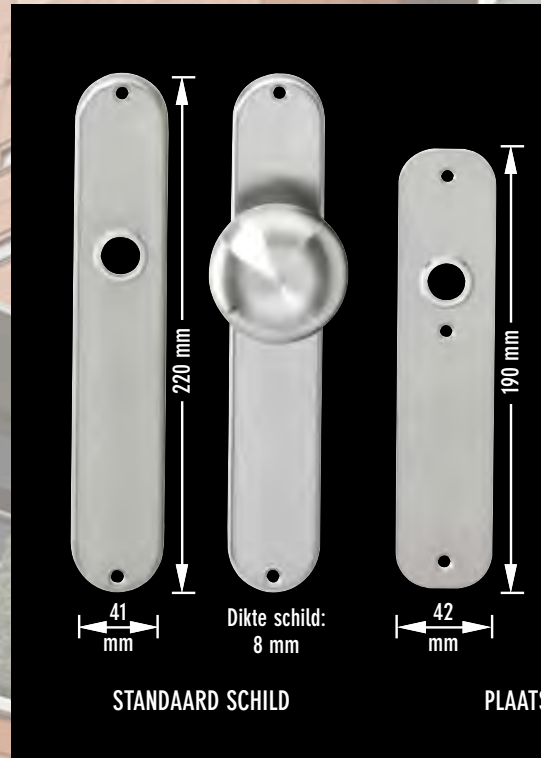

STANDAARD SCHILD

PLAAT