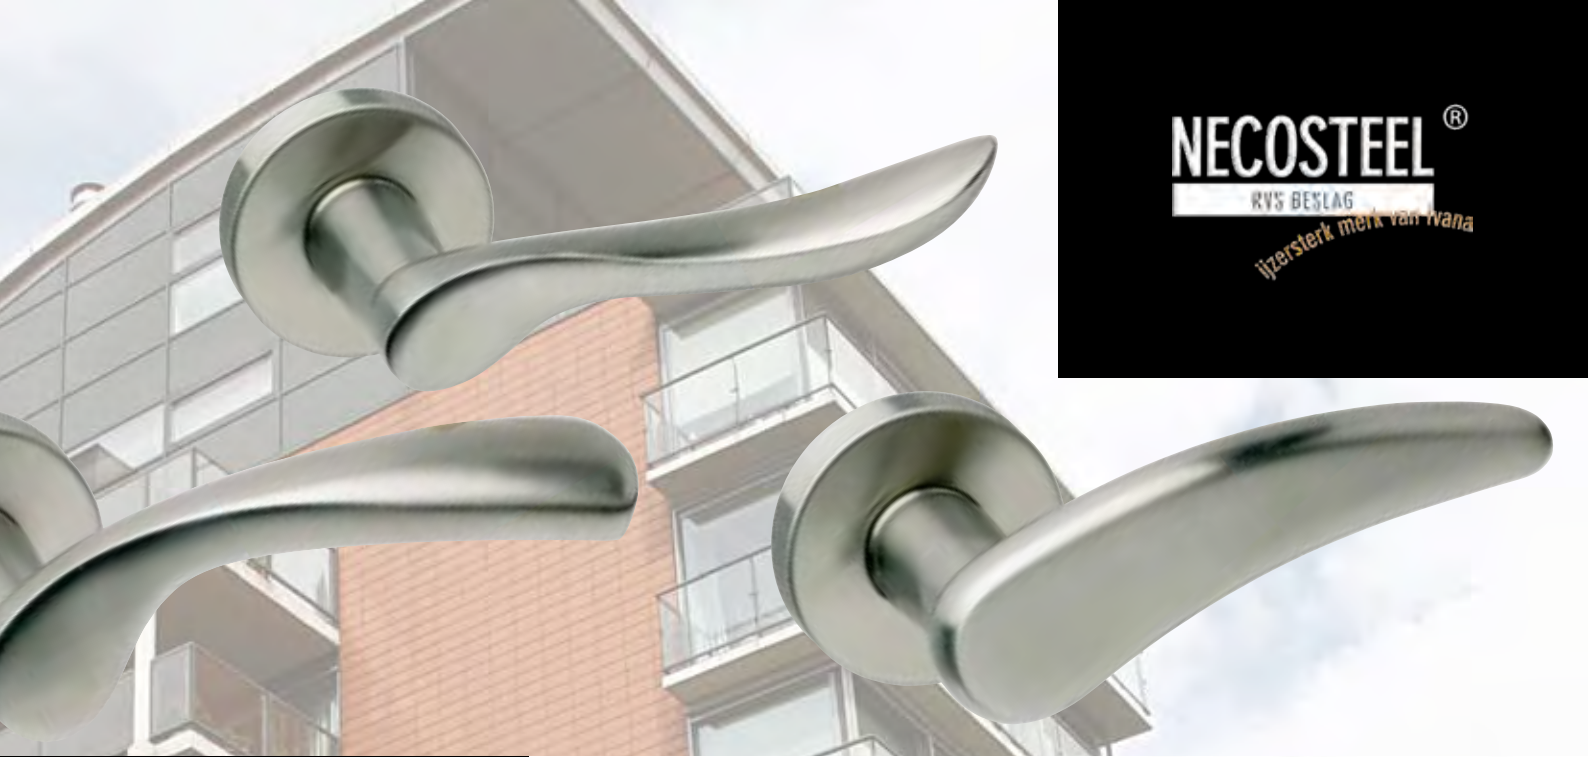

Ivana Necosteel houdt rekening met uw wensen. Rozetten, sleutel- en cilinderplaten. In het unieke klikveersysteem zijn o.a. schilden en rozetten leverbaar. Daarnaast is binnen het Necosteel-programma een standaard schild van 220 x 41 x 8 mm, een standaard plaatschild van 190 x 42 x 2 mm en een klikschild (Ivana model) van 190 x 43 x 9 mm leverbaar.