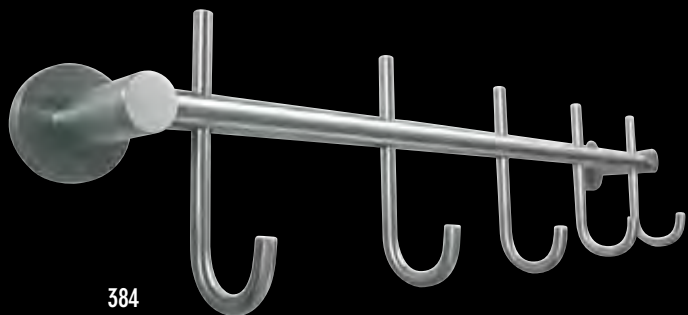

082

083

090

091

T-schuin stuks en paar- Bevestiging
Gebogen, Gekanteld en Gebogen recht.

092

093

384
Hakenrekje 5-delig 450 mm