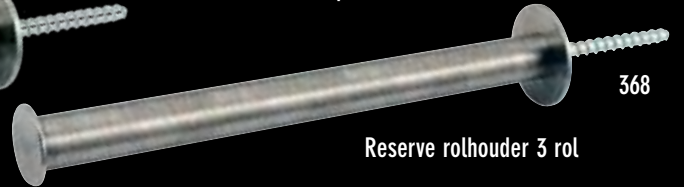

365

366

Toiletrolhouder zonder klep

367

Reserve rolhouder 1 rol

368

Reserve rolhouder 3 rol

372
Zeepdispenser
CC21 glas