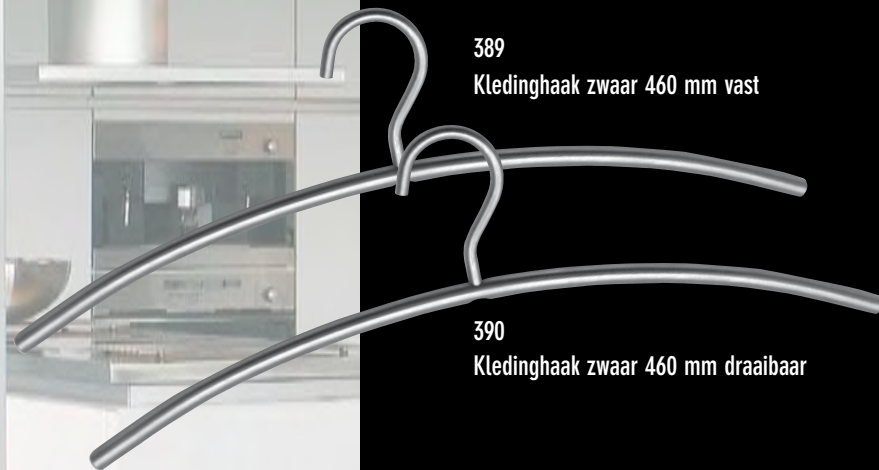

383
Hakenrekje 3-delig 250 mm

garderobes

382
JASHAAK CILINDER 35 X 16 MM

381
JASHAAK CILINDER 60 X 20 MM

388 GARDEROBESTANG TOT 100 CM. INCL. WANDROZETTEN. IN DE DAG.

389
Kledinghaak zwaar 460 mm vast

390
Kledinghaak zwaar 460 mm draaibaar