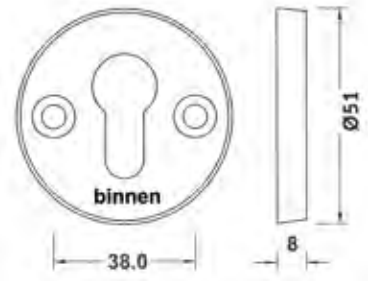

052

053

054

059

deurkrukken, schilden en rozetten

301

DEURKROK VERKROPT MET VEER OP OVALE ROZET.

STANDAARD SCHILD

PLAAT