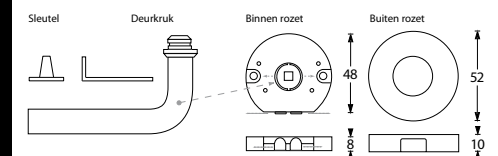

uniek gepatenteerd klikveersysteem

Ivana Necosteel brengt een unieke range RVS producten die zich onderscheidt in design, afwerking en programmakeuze. Het brede scala deurkrukken wordt gecompleteerd door een uniek bevestigingssysteem voor de rozetten en schilden.

Necosteel is voor de betere woning- en utiliteitsbouw. Necosteelproducten worden met zorg gefabriceerd uit RVS 304. De producten worden permanent aan kwaliteitscontrole getoetst.

Bij Necosteel heeft u de keuze uit:

- Klikveersysteem voor schilden en rozetten. Een uniek gepatenteerd vastdraaibare verende kruk op schild en rozet, welke ook de beweging omhoog kan maken dus ook geschikt voor meerpuntssluitingen.*
- Veersysteem voor rozetten: Verende kruk op rozet. Waarvoor oudere sloten niet vervangen hoeven te worden.
- Standaard schild en rozetten: Krukken op standaard rozetten en schilden.

*Ivana Necosteel is door een bekend instituut getest, en kwam tot 5 keer de waarde van de NEN 1906.

Dikte schild:
9 mm

190 mm

43 mm

Dikte schild:
9 mm

KLIKROZET