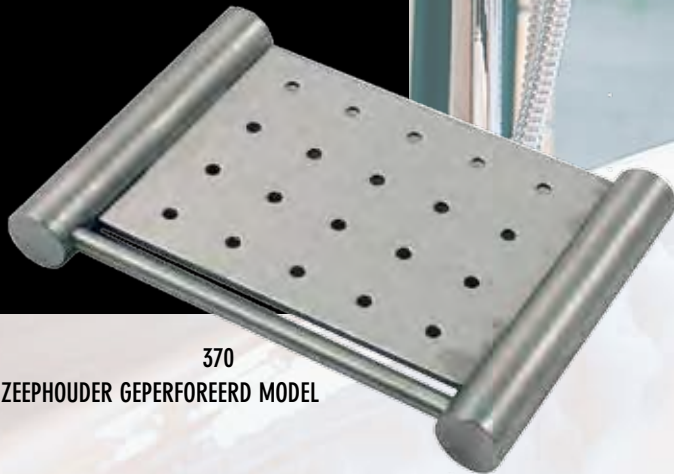

SPIEGELHOUDERS
375

SPIEGELHOUDERS
374

370
ZEEPHOUDER GEPERFOREERD MODEL