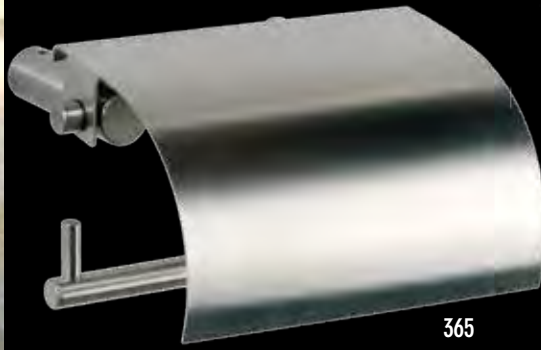

Toiletrolhouder met klep