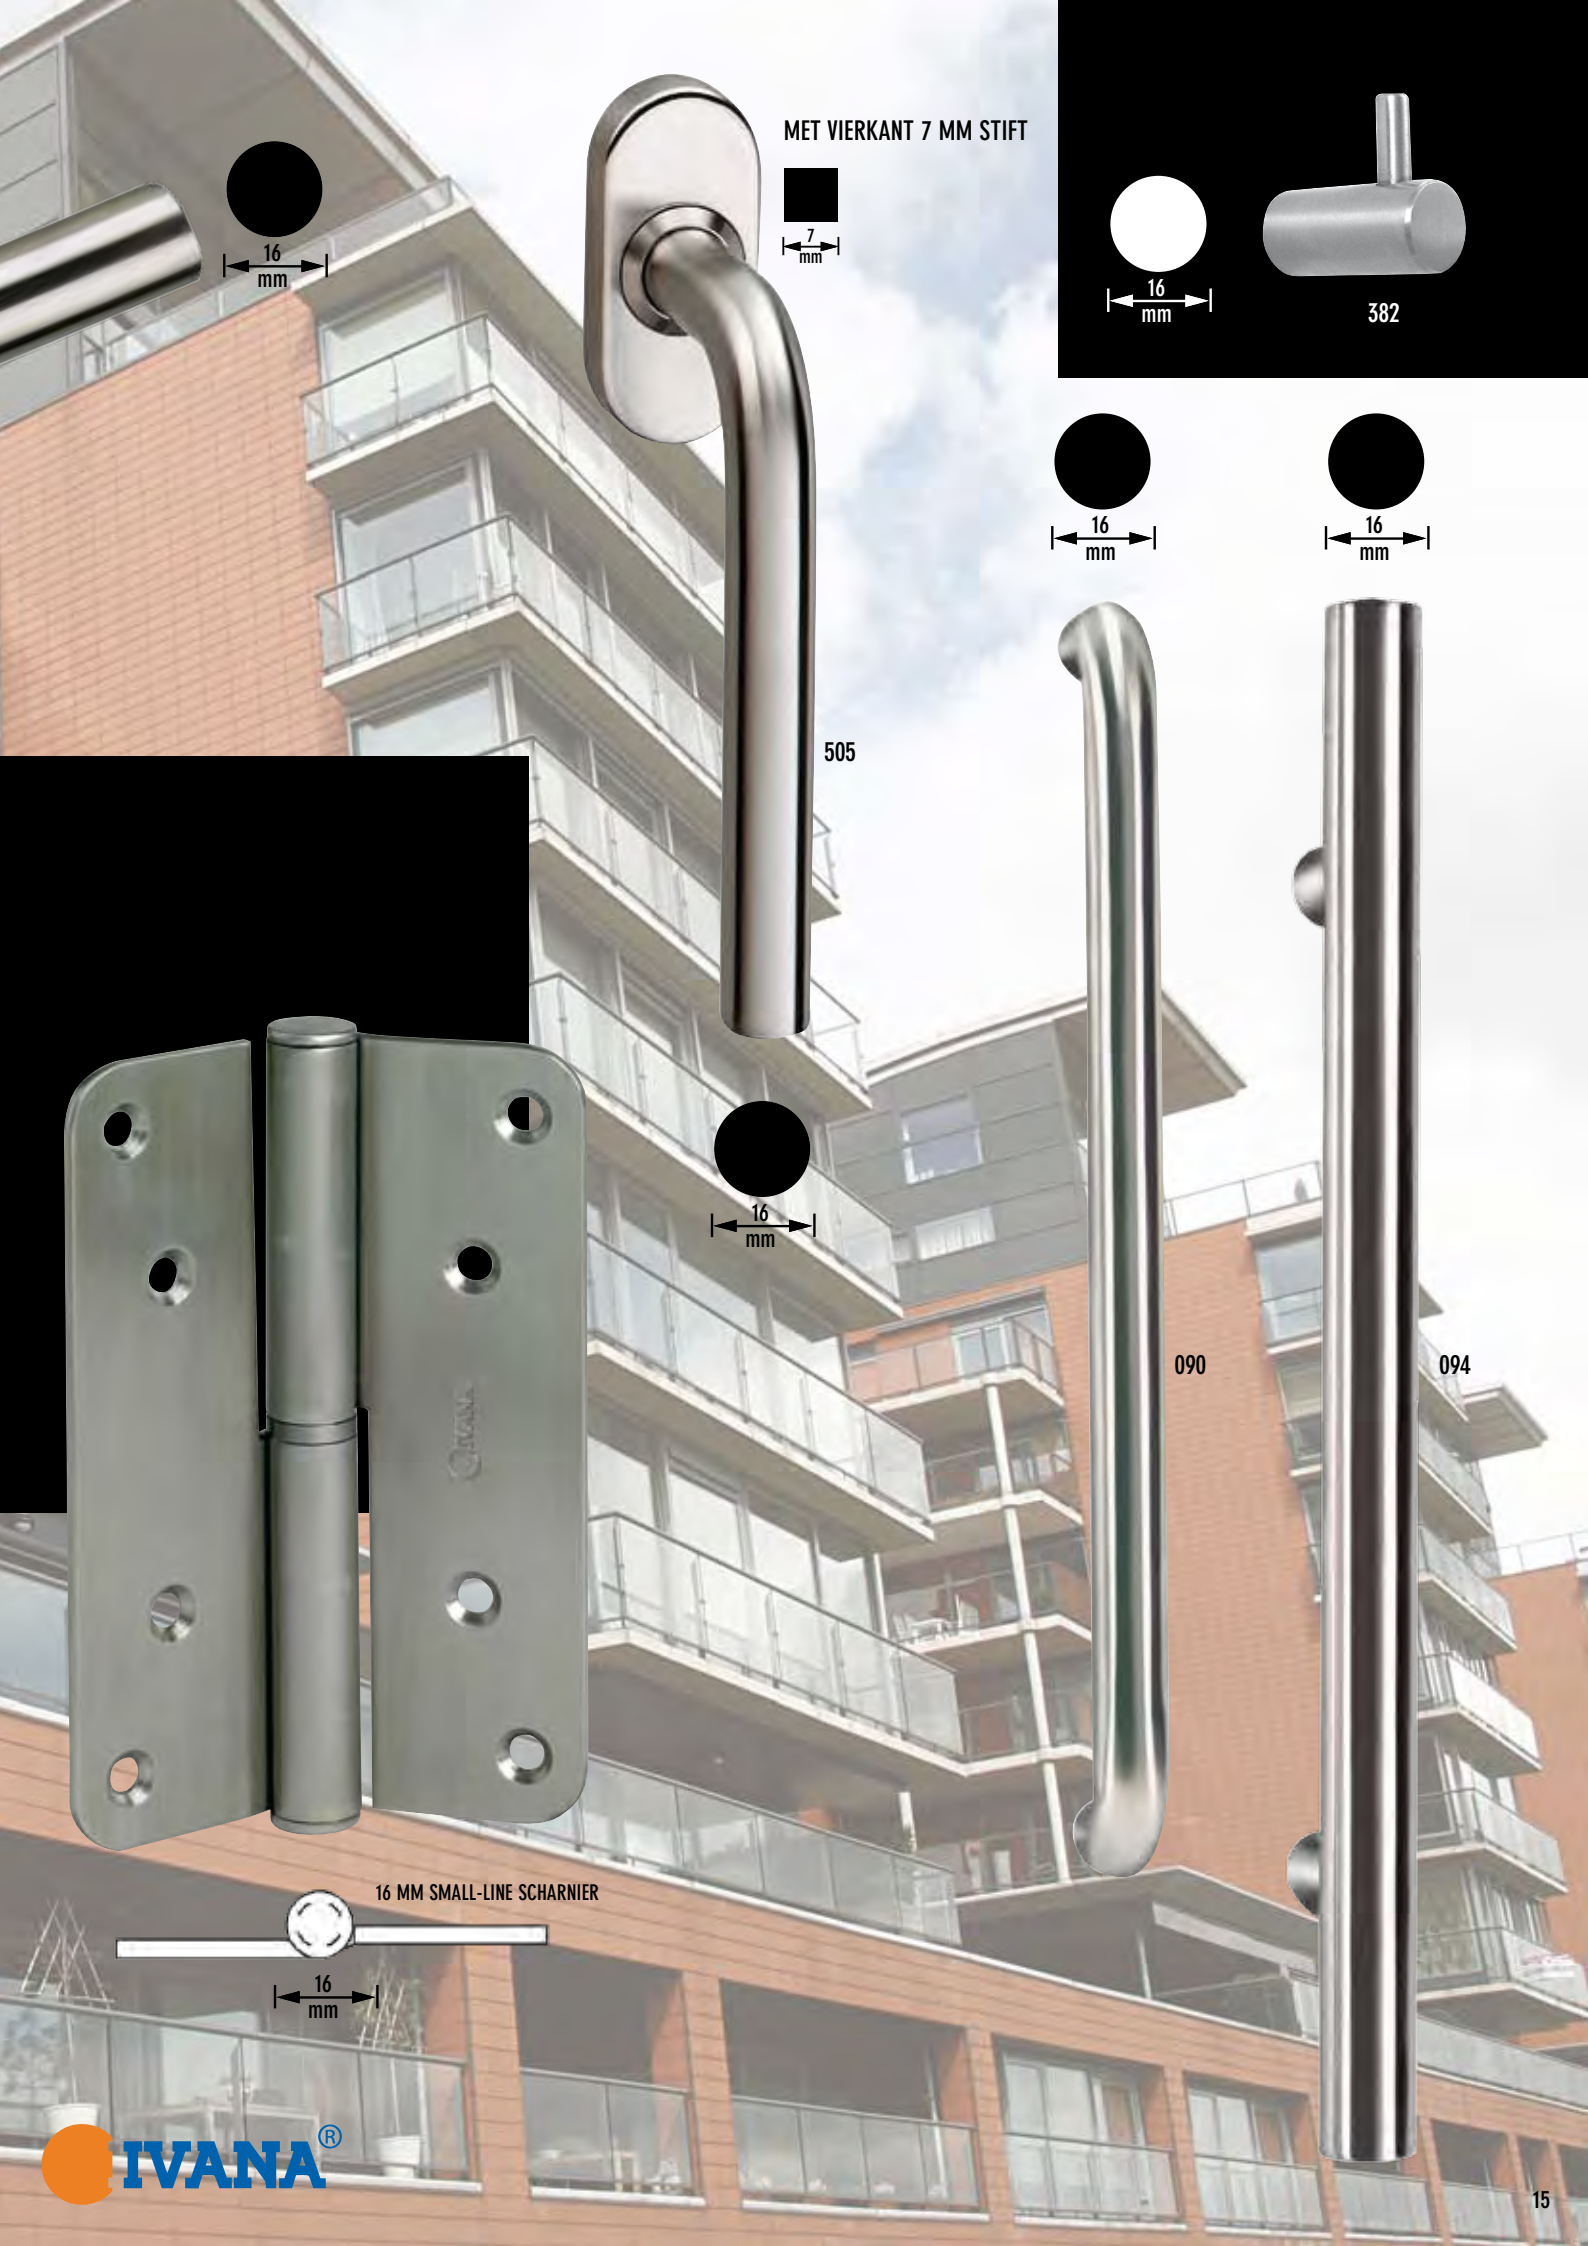

O.a. scharnieren, T-greep en jashaak.

011

011

16
mm

012

16
mm

16 mm

MET VIERKANT 7 MM STIFT