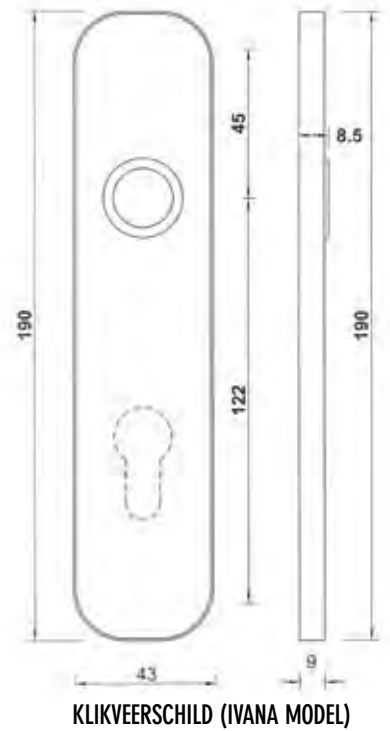

PLAAT

Ivana Necosteel houdt rekening met uw wensen. Rozetten, sleutel- en cilinderplaten. In het unieke klikveersysteem zijn o.a. schilden en rozetten leverbaar. Daarnaast is binnen het Necosteel-programma een standaard schild van 220 x 41 x 8 mm, een standaard plaatschild van 190 x 42 x 2 mm en een klikschild (Ivana model) van 190 x 43 x 9 mm leverbaar.