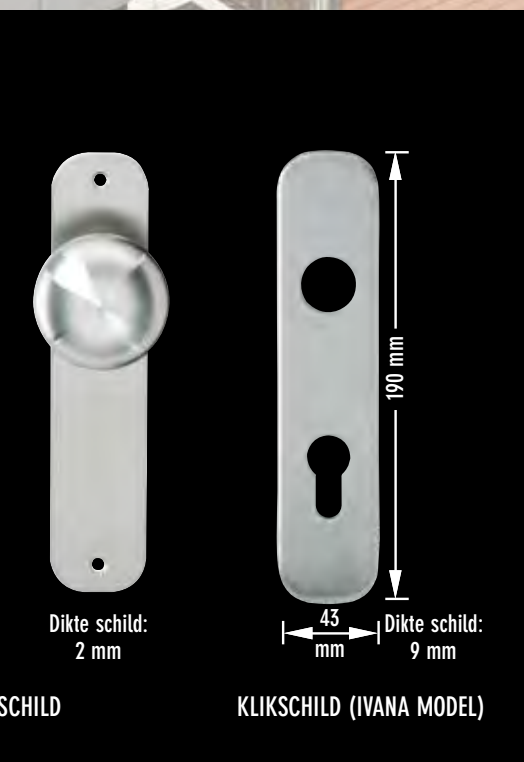

*Ivana Necosteel is door een bekend instituut getest, en kwam tot 5 keer de waarde van de NEN 1906.

VASTDRAAIBAAR
MET VERENDE KRUK

Dikte schild:
9 mm

190 mm

STANDAARD UITVOERING

43 mm

Dikte schild:
9 mm

KLIKROZET

052

053

054

059

deurkrukken, schilden en rozetten

301

DEURKROK VERKROPT MET VEER OP OVALE ROZET.

STANDAARD SCHILD

PLAAT

Ivana Necosteel houdt rekening met uw wensen. Rozetten, sleutel- en cilinderplaten. In het unieke klikveersysteem zijn o.a. schilden en rozetten leverbaar. Daarnaast is binnen het Necosteel-programma een standaard schild van 220 x 41 x 8 mm, een standaard plaatschild van 190 x 42 x 2 mm en een klikschild (Ivana model) van 190 x 43 x 9 mm leverbaar.