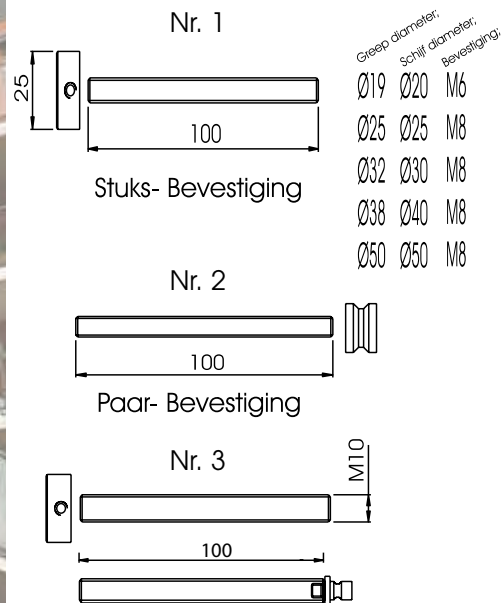

074

075

076

077

080

081

Onze productie is afgestemd op uw wensen.
Maatwerk, specials etc. zijn bij ons in goede handen.
Snelle leveringen garanderen een optimaal succes van ons deurgrepenprogramma.

Necosteel deurgrepen zijn in de standaard T- en U-uitvoering uitwisselbaar met de Ivana Economy deurgrepen. De gatenpatronen zijn aan elkaar gelijk.

082

083

090

091

T-schuin stuks en paar- Bevestiging
Gebogen, Gekanteld en Gebogen recht.

092

093