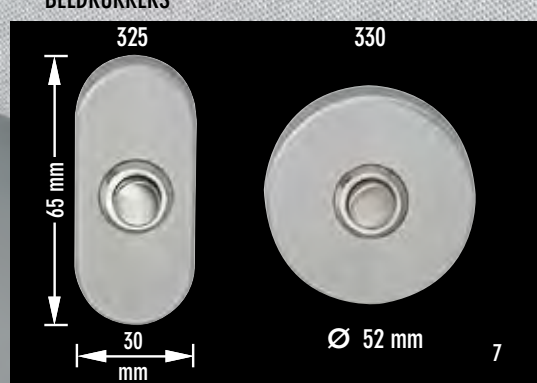

430

431

433

432

SCHUIFDEURKOMMEN
 MET BLINDE BEVESTIGING
 ROND 53/84 MM,
 VIERKANT 52/85 MM,
 OVAAL EN RECHTHOEKIG
 120 X 40 MM

raamkrukken, schuifdeurbeslag en hoekbeschermers

NECOSTEEL RVS HOEKBESCHERMINGSPROFIEL
 VOOR O.A. STUC- EN TEGELWERK.
 25 X 25 MM EN 50 X 50 MM
 LEVERBAAR IN LENGTE VAN 1,5 EN 3 METER.

briefplaten, beldrukkers, huisnummers en voordeurknoppen

PADDESTOELMODEL ROND 58 MM.
 GATDEEL KLIKAANSLUITING.

RVS KNOPKRUK ROND MODEL 70 MM.
 VERKROPT UITVOERING.
 GATDEEL KLIKAANSLUITING.

RVS KNOPROZET ROND 50 MM, KNOP IS
 VAST OP OVALE ROZET.
 VERKROPT UITVOERING.

250

255

Necosteel veiligheidsrozetten 
Rond 52 mm, ovaal 65 x 30 mm,
schuifrozet 65 x 30 mm.

veiligheidsbeslag, rozetten, scharnieren en anti-panieksluiting

IVANA NECOSTEEL VEILIGHEIDSBESLAG

RVS GEGOTEN VEILIGHEIDSBESLAG BUITENGARNITUUR
MET NOKKEN. COMPLEET MET BEVESTIGINGSMATERIALEN
VOOR DEURDIKTES VAN 38 T/M 56 MM.
DE BOORMATEN ZIJN GELIJK AAN IVANA ECONOMY EN
IVANA BASIC BESLAG.