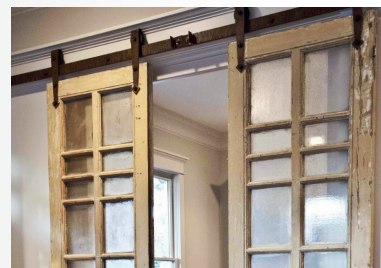

IVANA RETRO 3 COMPLEET

Het type Retro 3 beslag heeft een mooie strakke lijn en valt in een boog over de geleiders en de kunststof wielen heen, maar wordt vooral gekenmerkt door de in een punt uitlopende onderkant die gelijkenissen vertoont met een pijl. De Retro 3 heeft een maximale draagkracht van 125 kilo.