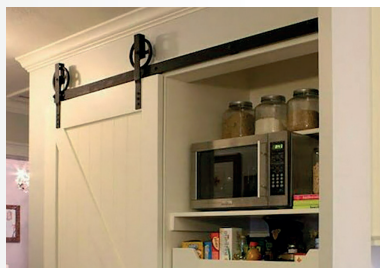

IVANA RETRO 2 COMPLEET

Het Retro 2 beslag bestaat uit twee strak afgewerkte kunststof spaakwielen die het een bijzonder uiterlijk geven. Het beslag heeft een maximale draagkracht van 125 kilo. In combinatie met een retro deur doet het beslag uw schuifdeur zelfs denken aan een landelijke deur, hetgeen voor een mooie trendy uitstraling zorgt in je interieur.