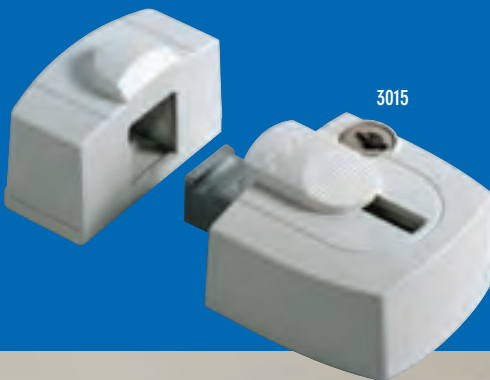

3015

Veilige oplossingen

Het assortiment oplegsloten van Ivana biedt passende, veilige en bovenal goedgekeurde oplossingen voor elk type raam en deur.

Het oplegslot 3012 is toepasbaar voor naar buitendraaiende ramen en deuren. Voor naar binnendraaiende ramen en deuren kunt u voor zowel opdek als gelijkliggende situaties gebruik maken van het oplegslot 3015. Beide oplegsloten zijn ook te gebruiken voor schuifpuien.

Een innovatie op het gebied van oplegsloten is de 3016. Een automatisch oplegslot, dat ervoor zorgt dat ramen altijd veilig zijn afgesloten. Door het dichttrekken van het raam valt de RVS sluithaak van de 3016 automatisch in het slot waarna het raam direct is vergrendeld. Bijkomend voordeel is dat dit oplegslot te gebruiken is op zeer smalle kozijnen.

Ook voor alle oplegsloten geldt dat deze eenvoudig te monteren zijn en voldoen aan de eisen van het SKG*® en PKVW® keurmerk.

Met één beweging, 2 punten vergrendelen

De 2-puntsraamsluiting zorgt ervoor dat het raam in één handbeweging op twee punten eenvoudig en veilig (SKG*® en PKVW®) is afgesloten. Enkel en alleen door het bewegen van de RVS-stang naar boven of beneden. Bovendien heeft de 2-puntsraamsluiting een kierstand voor ventilatie.