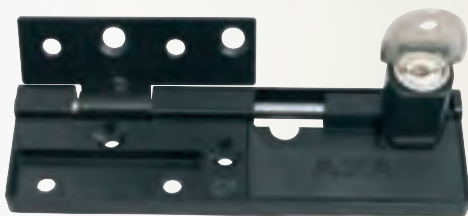

SILVERLINE®

RAAMBESLAG

ijzersterk merk van Ivana

raambeslag
veilig & functioneel

 **IVANA**®

raamuitzetter

Het assortiment raambeslag van Ivana biedt een scala aan oplossingen voor het ventileren en beveiligen van uw woning.

De Elite en Habilis zijn raamuitzetters die in vijf standen kunnen worden vastgezet. Het verschil tussen beide raamuitzetters is dat de Habilis niet losgehaald kan worden van de stelpen. Hiermee wordt voorkomen dat bij sterke wind het raam los kan raken.

De telescopische raamuitzetter kan in iedere gewenste stand worden geopend. Deze raamuitzetter is ook uitermate geschikt voor grote klepramen (aan weerszijde bevestigen) of deuren door de remmende werking die handmatig kan worden ingesteld.

Een innovatie op het gebied van oplegsloten is de 3016. Een automatisch oplegslot, dat ervoor zorgt dat ramen altijd veilig zijn afgesloten. Door het dichttrekken van het raam valt de RVS sluithaak van de 3016 automatisch in het slot waarna het raam direct is vergrendeld. Bijkomend voordeel is dat dit oplegslot te gebruiken is op zeer smalle kozijnen.