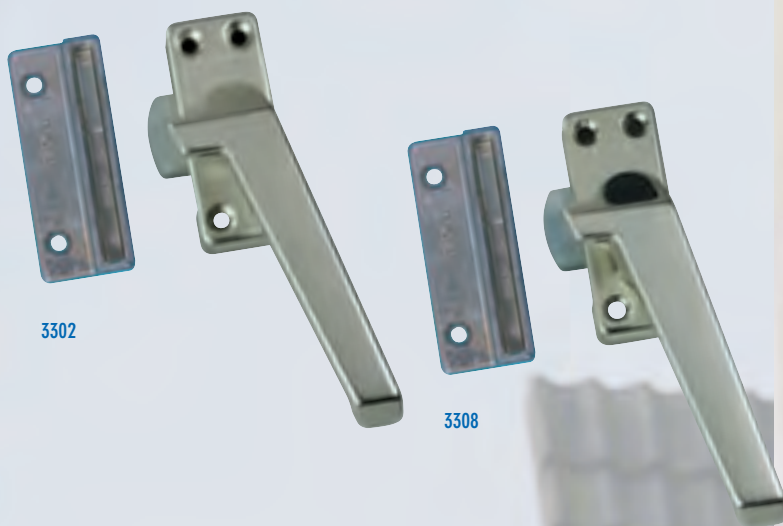

Een innovatie op het gebied van oplegsloten is de 3016. Een automatisch oplegslot, dat ervoor zorgt dat ramen altijd veilig zijn afgesloten. Door het dichttrekken van het raam valt de RVS sluithaak van de 3016 automatisch in het slot waarna het raam direct is vergrendeld. Bijkomend voordeel is dat dit oplegslot te gebruiken is op zeer smalle kozijnen.

Ook voor alle oplegsloten geldt dat deze eenvoudig te monteren zijn en voldoen aan de eisen van het SKG*® en PKVW® keurmerk.

Met één beweging, 2 punten vergrendelen

De 2-puntsraamsluiting zorgt ervoor dat het raam in één handbeweging op twee punten eenvoudig en veilig (SKG*® en PKVW®) is afgesloten. Enkel en alleen door het bewegen van de RVS-stang naar boven of beneden. Bovendien heeft de 2-puntsraamsluiting een kierstand voor ventilatie.

3016

3302

3308

raamsluitingen

Variëteit aan aluminium raamsluitingen

Ivana biedt variëteit aan aluminium raamsluitingen, voor zowel naar binnen- als buitendraaiende ramen en deuren in een standaard of goedgekeurde veiligheidsuitvoering. Een keuze kan worden gemaakt uit een standaard raamsluiting (3302), een uitvoering met drukknop (3308 en 3318) of sleutel afsluitbare versie (3309 en 3319).

Gelijksluitende sleutel

De oplegsloten, de 2-puntsraamsluiting en de raamsluitingen worden met eenzelfde symmetrische sleutel geleverd en zijn dus allen met dezelfde sleutel af te sluiten. Dat biedt, naast extra reservesleutels, verhoogd gebruiksgemak.