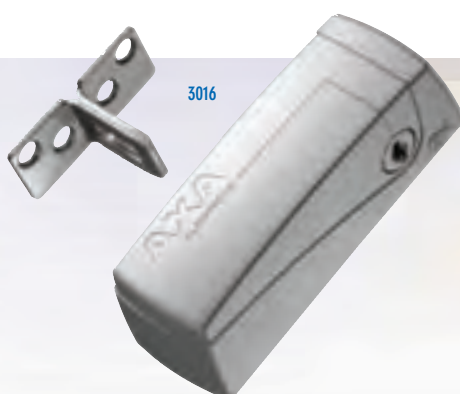

Naast de welbekende Axaflex raamuitzetter is er nu ook de Axaflex Security. Dankzij de ingebouwde slotfunctie is uw klep- of uitzetraam door middel van deze raamuitzetter op eenvoudige wijze te beveiligen. D.m.v. de rood/wit indicator is in één oogopslag te zien of de Axaflex Security veilig is afgesloten. Met SKG® en PKVW® goedkeur.

raamoplegsloten en 2-puntsraamsluiting

3012

3015

Veilige oplossingen

Het assortiment oplegsloten van Ivana biedt passende, veilige en bovenal goedgekeurde oplossingen voor elk type raam en deur.

Het oplegslot 3012 is toepasbaar voor naar buitendraaiende ramen en deuren. Voor naar binnendraaiende ramen en deuren kunt u voor zowel opdek als gelijkliggende situaties gebruik maken van het oplegslot 3015. Beide oplegsloten zijn ook te gebruiken voor schuifpuien.

Een innovatie op het gebied van oplegsloten is de 3016. Een automatisch oplegslot, dat ervoor zorgt dat ramen altijd veilig zijn afgesloten. Door het dichttrekken van het raam valt de RVS sluithaak van de 3016 automatisch in het slot waarna het raam direct is vergrendeld. Bijkomend voordeel is dat dit oplegslot te gebruiken is op zeer smalle kozijnen.

Ook voor alle oplegsloten geldt dat deze eenvoudig te monteren zijn en voldoen aan de eisen van het SKG*® en PKVW® keurmerk.

Met één beweging, 2 punten vergrendelen

De 2-puntsraamsluiting zorgt ervoor dat het raam in één handbeweging op twee punten eenvoudig en veilig (SKG*® en PKVW®) is afgesloten. Enkel en alleen door het bewegen van de RVS-stang naar boven of beneden. Bovendien heeft de 2-puntsraamsluiting een kierstand voor ventilatie.