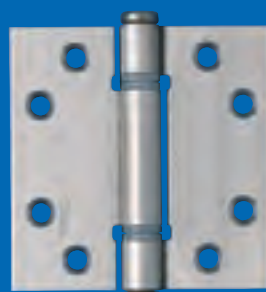

projectscharnieren

 **IVANA**[®]

scharnieren met en zonder veiligheid

Ivana heeft als vakhandel een compleet assortiment scharnieren. Compleet is bij Ivana ook echt compleet. Van klein 25 mm scharnieren tot de grote projectscharnieren voor de zeer zware deuren tot 200 mm en zelfs nog groter. Uitvoeringen in verzinkt, in messing en RVS. Met losse stift, backflaps, nylon lager of stalen lager. Kogelstift paumelles en inboorpaumelles met afgeronde hoek en rechte hoek, met veiligheid en standaard uitvoering, gezet en ongezet.

Silverline Kogellagerscharnieren met stalen lager

SILVERLINE KOGELSTIFTPAUMELLE

SILVERLINE NYLONLAGERSCHARNIEREN

RVS-scharnieren

Nylonlagerscharnier

Klepscharnier

Nylonlagerscharnier

Kogellagerscharnier

Kogelpaumelle

Messing scharnieren

Kogellagerscharnier

Klepscharnier

Silverline Klepscharnieren

De oplossing voor de verandering in het bouwbesluit

Binnen het Silverline Bouwbeslag programma van Ivana mogen uiteraard de scharnieren niet ontbreken. Door de veranderingen in het Bouwbesluit, wat tot gevolg heeft dat de ramen en deuren hoger en breder worden uitgevoerd, heeft Ivana een compleet programma scharnieren in 3 mm uitvoering. De scharnieren zijn voorzien van een speciale Kobalt verzinking welke een uitstekende bescherming biedt tegen corrosie.

De fabricage is milieuvriendelijk. Tevens past de finish uitstekend in het overige programma Ivana Raam- en Deurbeslag.

PROJECTSCHARNIER

DE VOORDELEN

- KOBALT VERZINKT.
- 3 MM Dikke UITVOERING.
- KOGEL IN BOVENSTE DEEL VAN HET PAUMELLE, WAARDOOR DEZE IN HET VET BLIJFT EN NIET VUIL WORDT VÓÓR DE DEFINITIEVE MONTAGE = BETER EN LANGER FUNCTIONEREN.