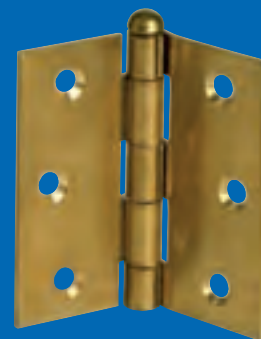

projectscharnieren

 **IVANA**[®]

scharnieren met en zonder veiligheid

Ivana heeft als vakhandel een compleet assortiment scharnieren. Compleet is bij Ivana ook echt compleet. Van klein 25 mm scharnieren tot de grote projectscharnieren voor de zeer zware deuren tot 200 mm en zelfs nog groter. Uitvoeringen in verzinkt, in messing en RVS. Met losse stift, backflaps, nylon lager of stalen lager. Kogelstift paumelles en inboorpaumelles met afgeronde hoek en rechte hoek, met veiligheid en standaard uitvoering, gezet en ongezet.

Silverline Kogellagerscharnieren met stalen lager

SILVERLINE KOGELSTIFTPAUMELLE

SILVERLINE NYLONLAGERSCHARNIEREN

RVS-scharnieren

Nylonlagerscharnier

Klepscharnier

Nylonlagerscharnier

Kogellagerscharnier

Kogelpaumelle

Messing scharnieren

Kogellagerscharnier

Klepscharnier

Silverline Klepscharnieren

De oplossing voor de verandering in het bouwbesluit

Binnen het Silverline Bouwbeslag programma van Ivana mogen uiteraard de scharnieren niet ontbreken. Door de veranderingen in het Bouwbesluit, wat tot gevolg heeft dat de ramen en deuren hoger en breder worden uitgevoerd, heeft Ivana een compleet programma scharnieren in 3 mm uitvoering. De scharnieren zijn voorzien van een speciale Kobalt verzinking welke een uitstekende bescherming biedt tegen corrosie.

De fabricage is milieuvriendelijk. Tevens past de finish uitstekend in het overige programma Ivana Raam- en Deurbeslag.

PROJECTSCHARNIER

DE VOORDELEN

- KOBALT VERZINKT.
- 3 MM Dikke UITVOERING.
- KOGEL IN BOVENSTE DEEL VAN HET PAUMELLE, WAARDOOR DEZE IN HET VET BLIJFT EN NIET VUIL WORDT VÓÓR DE DEFINITIEVE MONTAGE = BETER EN LANGER FUNCTIONEREN.