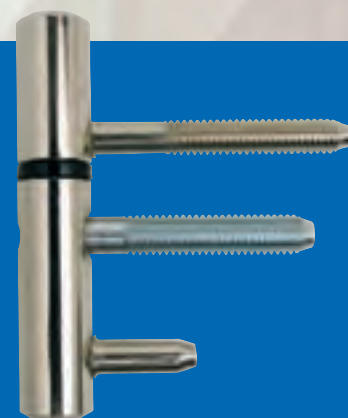

Inboorpaumelle

CE gekeurd

Ringband nr. 7
sfb (31)x7

POLITIE
KEURMERK
VEILIG
WONEN

SKG

SKH