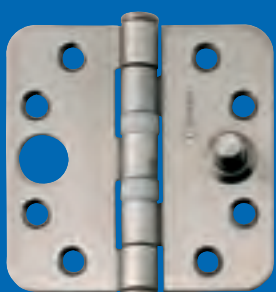

projectscharnieren

 **IVANA**[®]

scharnieren met en zonder veiligheid

Ivana heeft als vakhandel een compleet assortiment scharnieren. Compleet is bij Ivana ook echt compleet. Van klein 25 mm scharnieren tot de grote projectscharnieren voor de zeer zware deuren tot 200 mm en zelfs nog groter. Uitvoeringen in verzinkt, in messing en RVS. Met losse stift, backflaps, nylon lager of stalen lager. Kogelstift paumelles en inboorpaumelles met afgeronde hoek en rechte hoek, met veiligheid en standaard uitvoering, gezet en ongezet.

Silverline Kogellagerscharnieren met stalen lager

SILVERLINE KOGELSTIFTPAUMELLE

SILVERLINE NYLONLAGERSCHARNIEREN

RVS-scharnieren

Nylonlagerscharnier

Klepscharnier

Nylonlagerscharnier

Kogellagerscharnier

Kogelpaumelle

Messing scharnieren

Kogellagerscharnier

Klepscharnier

Silverline Klepscharnieren

De oplossing voor de verandering in het bouwbesluit

Binnen het Silverline Bouwbeslag programma van Ivana mogen uiteraard de scharnieren niet ontbreken. Door de veranderingen in het Bouwbesluit, wat tot gevolg heeft dat de ramen en deuren hoger en breder worden uitgevoerd, heeft Ivana een compleet programma scharnieren in 3 mm uitvoering. De scharnieren zijn voorzien van een speciale Kobalt verzinking welke een uitstekende bescherming biedt tegen corrosie.