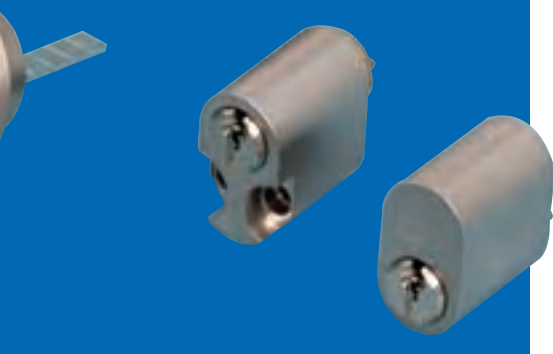

Necoloc cilinder