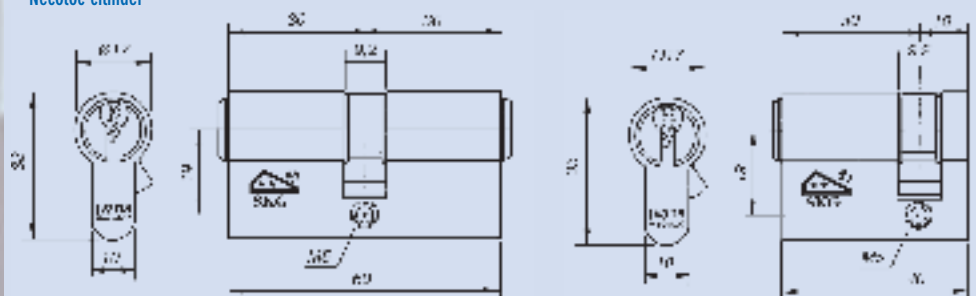

Necoloc sluitsysteemcilinders

Voor het opstellen van sluitsystemen beschikken we over een modern softwarepakket waarmee we al in een vroeg stadium een duidelijk beeld van het sluitsysteem kunnen geven. Sluitsystemen en gelijksluitende cilinders kunnen gecombineerd worden met o.a. opleg-, meubel- en hangsloten, schroef-, staart-, schakelcilinders enz.

Necotronic elektrische mono- en sluitsystemen

De Ivana Necotronic cilinder is een combinatie van mechanische cilinders en elektronische sleutels. Met de transponder sleutel behoren alle beperkingen van een mechanisch sleutelsysteem tot het verleden. Ivana Necotronic biedt maximale sleutelveiligheid en optimaal gebruiksgemak.

De voordelen op een rijtje

- U beschikt over persoonsgebonden sleutels voor iedere gewenste deur.
- Bij sleutelverlies hoeft alleen maar de sleutelcode te worden gewist.
- De cilinders zijn universeel toepasbaar in alle sloten en beslag voor europrofiel.
- Voor snelle montage zijn boormal en boor beschikbaar.
- Veranderen van sleutelcodes kan eenvoudig door de beheerder worden uitgevoerd.
- Iedere cilinder is geschikt voor 1000 sleutels en heeft 9 veiligheidsprofielen, die door de gebruiker zelf kunnen worden aangepast.
- Cilinders zijn te combineren met het Ivana-Necoloc+ mechanisch sluitsysteem.