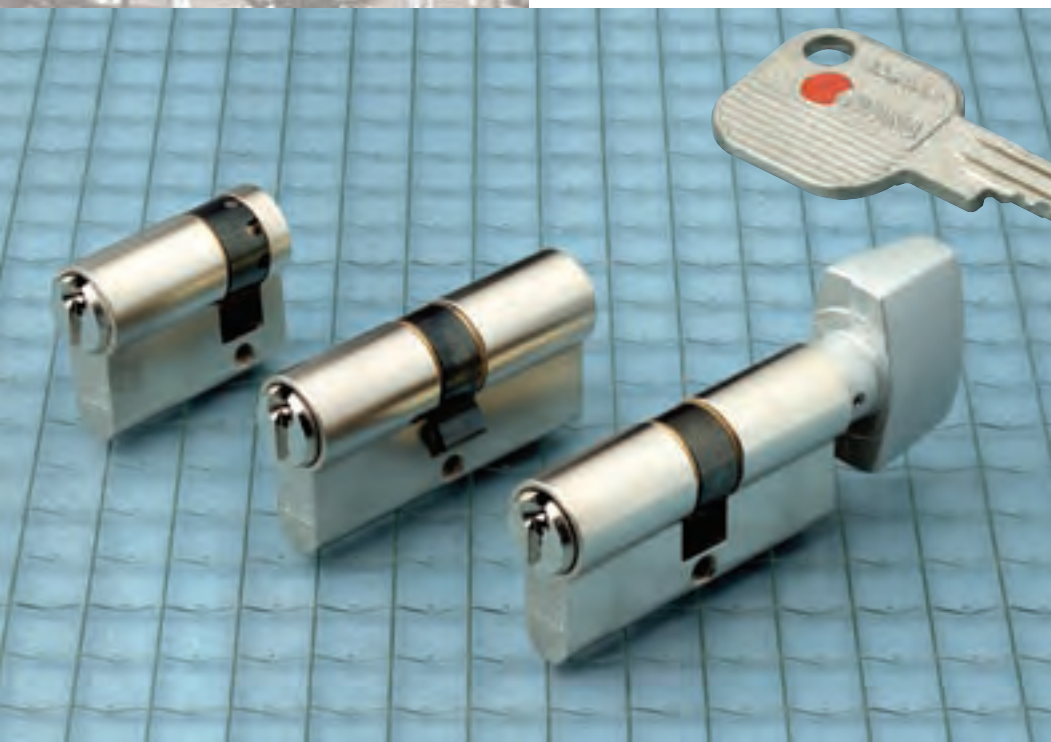

 **IVANA**[®]

Necoloc cilinders voor mono- en sluitsystemen

Ivana Necoloc cilinders worden gemaakt op basis van jarenlange ervaring in het produceren van mono- en sluitsystemen. De cilinder is en blijft het centrale element in de beveiliging van deuren. Wij stellen daarom de hoogste eisen aan de kwaliteit. Voortdurende innovatie, geavanceerde productie-methoden en strenge kwaliteitscontrole staan garant voor betrouwbare producten die moeiteloos aan alle normeringen voldoen. Kwaliteit en betrouwbaarheid, dat zijn de "sleutel"-woorden van ons programma mechanische, elektronische en magneet-cilinders, dat wij met veel genoegen presenteren.

Necoloc mono cilinders

Ivana Necoloc - N4 profielen 6 stiften 

Een uitgebreid programma van cilinders en sloten in 6-stiftige uitvoering voorzien van boorbescherming en aftastbeveiliging. Als optie kan de cilinder worden voorzien van een nood sleutel-functie. De nieuwzilveren sleutel met lange hals zorgt ervoor dat deze cilinders optimaal kunnen worden toegepast met veiligheidsbeslag voorzien van kerntrekbeveiliging. De cilinders zijn standaard messing vernikkeld.

Ivana Necoloc+ serie 6 stiften
Gepatenteerd en gecertificeerd 

Deze serie is gecertificeerd en gepatenteerd. De cilinders zijn standaard uitgevoerd met uitboor-, uittrek (ploegschroef)- en kerntrekbeveiliging. Bovendien heeft de cilinder anti-pickstiften. De slijtarme messing permutatiestiften in combinatie met de grote stiftdiameter waarborgen een lange levensduur. Ter voorkoming van sleutelbreuk en slijtage zijn de sleutels van nieuw zilver en de cilinders voorzien van een beschermende sleutelentree. De sleutel is praktisch niet te kopiëren, gepatenteerd en alleen na te leveren via een autorisatiesysteem.