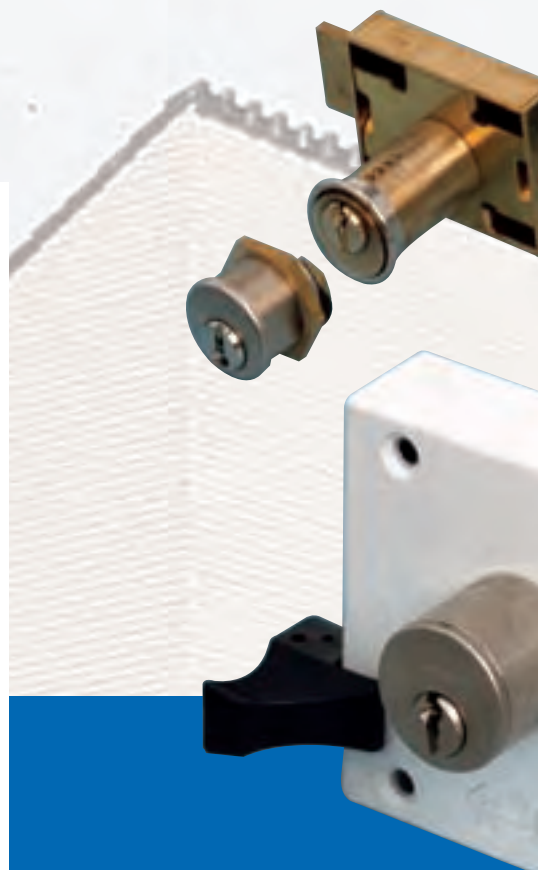

Necoloc cilinders voor mono- en sluitsystemen

Ivana Necoloc cilinders worden gemaakt op basis van jarenlange ervaring in het produceren van mono- en sluitsystemen. De cilinder is en blijft het centrale element in de beveiliging van deuren. Wij stellen daarom de hoogste eisen aan de kwaliteit. Voortdurende innovatie, geavanceerde productie-methoden en strenge kwaliteitscontrole staan garant voor betrouwbare producten die moeiteloos aan alle normeringen voldoen. Kwaliteit en betrouwbaarheid, dat zijn de "sleutel"-woorden van ons programma mechanische, elektronische en magneet-cilinders, dat wij met veel genoegen presenteren.

Necoloc mono cilinders

Ivana Necoloc - N4 profielen 6 stiften

Een uitgebreid programma van cilinders en sloten in 6-stiftige uitvoering voorzien van boorbescherming en aftastbeveiliging. Als optie kan de cilinder worden voorzien van een nood sleutel-functie. De nieuwzilveren sleutel met lange hals zorgt ervoor dat deze cilinders optimaal kunnen worden toegepast met veiligheidsbeslag voorzien van kerntrekbeveiliging. De cilinders zijn standaard messing vernikkeld.

Ivana Necoloc+ serie 6 stiften
Gepatenteerd en gecertificeerd

Deze serie is gecertificeerd en gepatenteerd. De cilinders zijn standaard uitgevoerd met uitboor-, uittrek (ploegschroef)- en kerntrekbeveiliging. Bovendien heeft de cilinder anti-pickstiften. De slijtarme messing permutatiestiften in combinatie met de grote stiftdiameter waarborgen een lange levensduur. Ter voorkoming van sleutelbreuk en slijtage zijn de sleutels van nieuw zilver en de cilinders voorzien van een beschermende sleutelentree. De sleutel is praktisch niet te kopiëren, gepatenteerd en alleen na te leveren via een autorisatiesysteem.