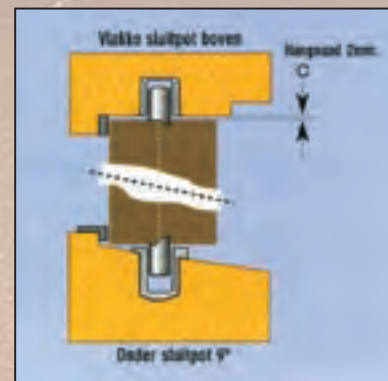

DE VOORDELEN

- De tussenruimte is standaard d.w.z. 27 mm.
- De montagetijd bedraagt 50% van de standaard montagetijd.
- Het gehele set wordt op maat geleverd inclusief alle schroefgaten en schootsparingen.
- Infrezingen voor meerpuntssluiting bij dubbele deur en standaard deur zijn identiek.
- De doorsnede is 55 mm.
- De dubbele deur wordt voorzien van een meerpuntssluiting met haakschoten (art. nr. 46543), sleutelbedienbaar, zowel links als rechtsdraaiend te gebruiken.