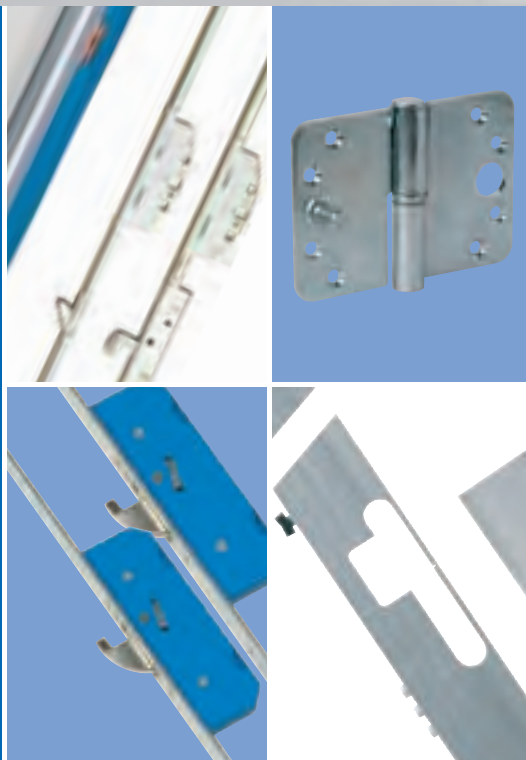

compleet en goed

Ivana Necoslot meerpuntssluiting

Ivana Silverline scharnieren

Ivana Multipoint Light en Extra

Ivana Freesmallen

Ivana Raambeslag

COMPLEET EN GOED

Met onze serie Necoslot Silverline driepuntssluitingen bieden wij meerpuntssluitingen voor woning- en utiliteitsbouw met de goede eigenschappen die u van een IVANA product mag verwachten: hoge kwaliteit, maximale veiligheid, optimaal bedieningsgemak, eenvoudige montage, grote duurzaamheid en - niet te vergeten! - een gunstige prijs.

NECOSLOT DRIEPUNTS-, ERGO-SLUITING

Oorspronkelijk ontwikkeld voor senioren maar inmiddels overal toegepast. Het innovatieve van deze sluiting zit in het gebruiksgemak. De cilinder bevindt zich boven kruk of greep voor ergonomisch verantwoorde bediening.

- Doornmaat 55 mm.
- Afstand kruk/PC-gat 72 mm.
- Tuimelaar 8 mm.
- Voorplaat blauw verzinkt, mat geborsteld. Afgeronde uitvoering: 1700x24x3.0 mm. Nieuwbouw uitvoering: 1950x24x3.0 mm. Rechte uitvoering: 2400x24x3.0 mm.
- Slotkast blauw gelakt.
- Voorzien van wissel, dus geschikt voor voor- en achterdeuren.
- Haakschoten messing vernikkeld voorzien van schuine kanten om zoeken te bevorderen.
- Bediening: dubbele tandwieloverbrenging.
- Nachtschoot: vernikkelde gehardstalen zwenkschoot.