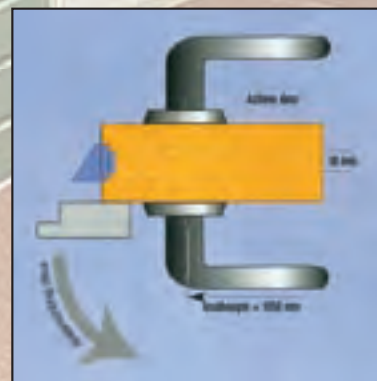

DE VOORDELEN

- Zeer eenvoudig links en rechts omkeerbaar zonder openen van slotkast.
- Markeringsstreep op voorplaat ter hoogte van hart kruk gat waardoor gemakkelijk af te tekenen.
- Twee-toers bediening van haakschoten voor maximaal gebruiksgemak.
- Optimale inbraakwerendheid dankzij taaie, messing vernikkelde haakschoten die niet snel afbreken en geharde staalvernikkelde zwenkschoot.
- Cilinder slechts met minimale weerstand bedienbaar dankzij de combinatie van vernikkelde afgeschuinde schoten, verstelbare sluitplaten en dubbele tandwieloverbrenging; zelfs bij vervormingen tot 8 mm!
- Combineerbaar met multipoint dubbele deuroplossing
- Voor sluitkommen en sluitplaten maar 2 freesdieptes nodig.
- Universeel te gebruiken voor deuren en ramen.
- Meerpuntssluitingen met Silverline voorplaat uitstekend combineerbaar met overige Ivana producten uit de Silverline serie (raambeslag, scharnieren e.d.).
- Alle meerpuntssluitingen zijn uitgerust met een extra lange dagschoot en haakschoten.

DE VOORDELEN

- De tussenruimte is standaard d.w.z. 27 mm.
- De montagetijd bedraagt 50% van de standaard montagetijd.
- Het gehele set wordt op maat geleverd inclusief alle schroefgaten en schootsparingen.
- Infrezingen voor meerpuntssluiting bij dubbele deur en standaard deur zijn identiek.
- De doorsnede is 55 mm.
- De dubbele deur wordt voorzien van een meerpuntssluiting met haakschoten (art. nr. 46543), sleutelbedienbaar, zowel links als rechtsdraaiend te gebruiken.