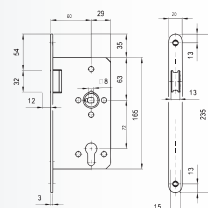

HET ASSORTIMENT BESTAAT UIT:

MAGNEET DAG- EN NACHTSLOT

Magneet dag- en nachtslot met RVS afgeronde voorplaat 20 x 235 mm (D/N 1427 CM, art.nr. 51483).

MAGNEET LOOPSLOT

Magneet loopslot met RVS afgeronde voorplaat 20 x 235 mm (Loop 1437 LM, art.nr. 51485).

MAGNEET WC-SLOT

Magneet wc-slot met RVS afgeronde voorplaat 20 x 235 mm (W/C 1417 TM, art.nr. 51484).

MAGNEET SLUITPLAAT VOOR DAG- EN NACHT- EN WC-SLOT

(Sluitplaat D/N, art.nr. 51486).

DAG- EN NACHT- EN WC-SLOT