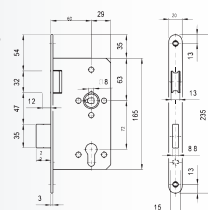

HET ASSORTIMENT BESTAAT UIT:

MAGNEET DAG- EN NACHTSLOT

Magneet dag- en nachtslot met RVS afgeronde voorplaat 20 x 235 mm (D/N 1427 CM, art.nr. 51483).

MAGNEET LOOPSLOT

Magneet loopslot met RVS afgeronde voorplaat 20 x 235 mm (Loop 1437 LM, art.nr. 51485).

MAGNEET WC-SLOT

Magneet wc-slot met RVS afgeronde voorplaat 20 x 235 mm (W/C 1417 TM, art.nr. 51484).

MAGNEET SLUITPLAAT VOOR DAG- EN NACHT- EN WC-SLOT

(Sluitplaat D/N, art.nr. 51486).

DAG- EN NACHT- EN WC-SLOT