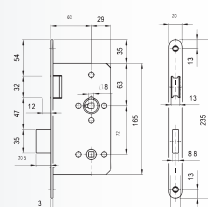

HET ASSORTIMENT BESTAAT UIT:

MAGNEET DAG- EN NACHTSLOT

Magneet dag- en nachtslot met RVS afgeronde voorplaat 20 x 235 mm (D/N 1427 CM, art.nr. 51483).

MAGNEET LOOPSLOT

Magneet loopslot met RVS afgeronde voorplaat 20 x 235 mm (Loop 1437 LM, art.nr. 51485).

MAGNEET WC-SLOT

Magneet wc-slot met RVS afgeronde voorplaat 20 x 235 mm (W/C 1417 TM, art.nr. 51484).

MAGNEET SLUITPLAAT VOOR DAG- EN NACHT- EN WC-SLOT

(Sluitplaat D/N, art.nr. 51486).

DAG- EN NACHT- EN WC-SLOT