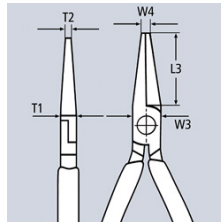

# 30 36 160 Langbektang

- extreem belastbaar en slijtvast
- verschillende bekvormen
- Chroom-vanadium-elektrostaal, gesmeed, in olie gehard
  - Type: lange, ronde bekken
  - Type: grijpvlakken glad geslepen

<b>Artikel-nr.</b>	30 36 160
<b>EAN</b>	4003773002123
<b>Tang</b>	verchromd
<b>Benen</b>	geïsoleerd met meer-componentengrepen, VDE-getest
<b>Type</b>	3
<b>Kop</b>	
<b>Isolatiennorm</b>	IEC 60900 DIN EN 60900
<b>L3 mm</b>	41,0
<b>T1 mm</b>	9,5
<b>W3 mm</b>	16,5
<b>W4 mm</b>	5,0
<b>T2 mm</b>	2,5
<b>Lengte mm</b>	160
<b>Gewicht netto g</b>	141