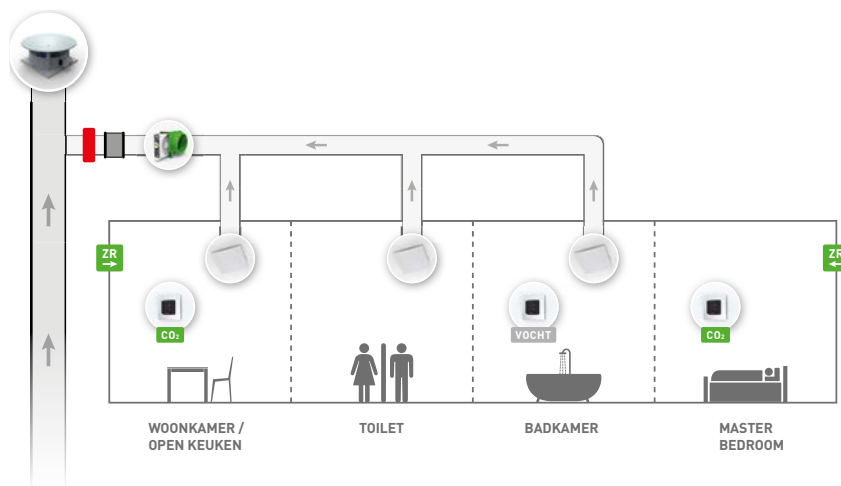

& lichtgewicht

We inspire at www.duco.eu

DUCO

Duco RoofFan

De **SLIMSTE** dakventilator van Europa!

De **Duco RoofFan** is een drukgestuurde dakventilator die zorgt voor een collectieve afvoer binnen Duco's **Vraaggestuurde Natuurlijke Ventilatiesystemen**. De druksturing onderhoudt een constante druk in het centrale afvoerkanaal en zorgt voor een perfecte verdeling van de debieten in gestapelde woningbouw.

WIST U DAT...

Toepassing van slimme vraagsturing met iAV-regelkleppen zorgt voor een **verhoogd comfort, gereduceerd geluid én een verlaagd energieverbruik**.

Optimaliseer uw collectieve projecten

Eerste vraaggestuurde dakventilator

In combinatie met de slimme regelklep Intelli Air Valve (iAV) en/of Duco ruimtesensoren biedt de **Duco RoofFan** dé oplossing voor het eerste compleet vraaggestuurde collectief systeem.

Tot 55% minder energieverbruik