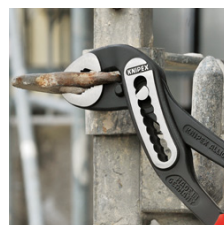

Onder voorbehoud van technische wijzigingen en vergissingen