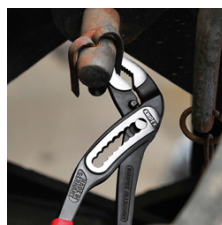

Onder voorbehoud van technische wijzigingen en vergissingen