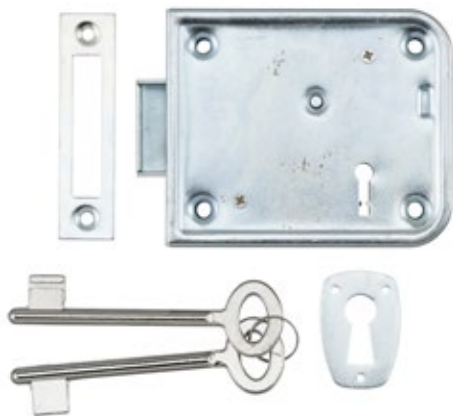

Oplegdeurslot