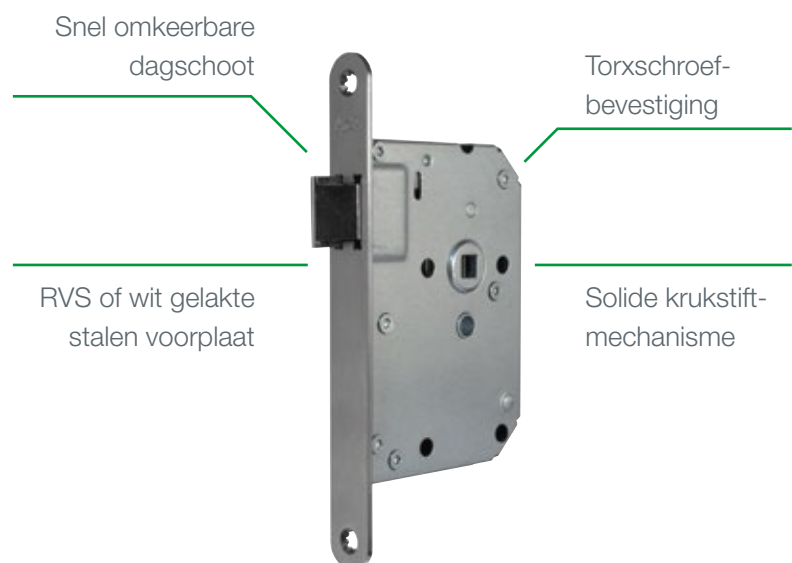

Binnendeursloten