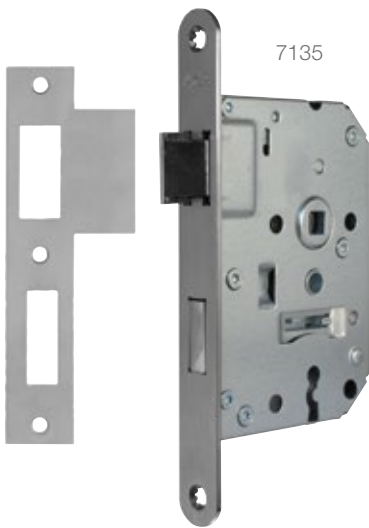

Dag-nachtsloten

7135