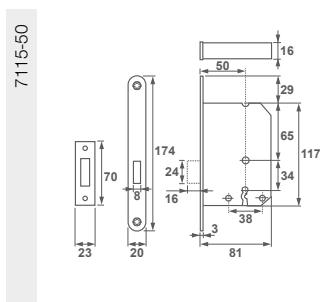

Kastsloten

AXA Kastslot SL/PC

Toepassing	Materiaal/kleur/finish	SL/PC	Artikelnummer
Voor binnendeuren	Voorplaat staal wit	SL 55	7115-50-54/55E
Voor binnendeuren	Voorplaat RVS	SL 55	7115-50-81/55E
Voor binnendeuren	Voorplaat staal wit	PC 55	7125-50-54/55E
Voor binnendeuren	Voorplaat RVS	PC 55	7125-50-81/55E

Aanbevolen schroeven: 4,0 x 20 mm

Bijzonderheden: /E = EAN sticker direct op product