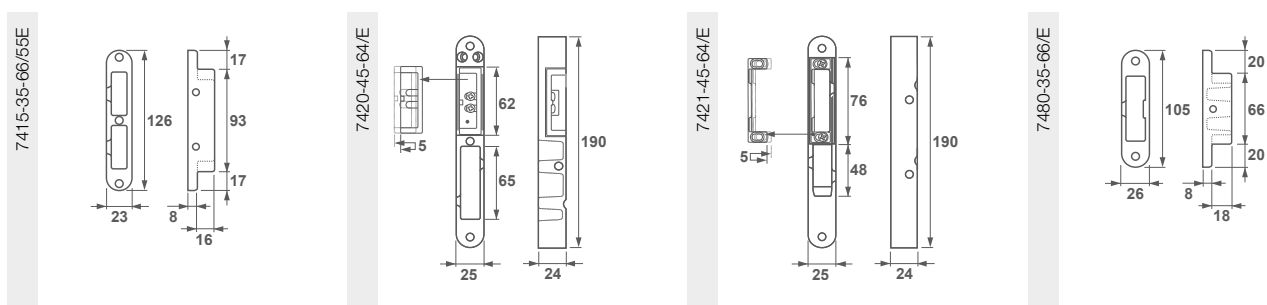

Aanbevolen schroeven: 4,0 x 40 mm / 4,0 x 35 mm

Bijzonderheden: /E = EAN sticker direct op product