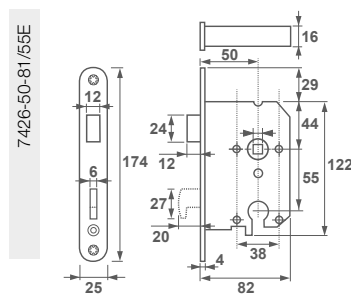

Veiligheids insteek dag-nachtsloten

7425

7426

AXA Veiligheids insteek dag- nachtsloten

Toepassing	Materiaal/kleur/finish	PC	Artikelnummer
Voor buitendeuren	Voorplaat RVS (rond)	55	7425-50-81/55E
Voor buitendeuren	Voorplaat RVS (rond)	72	7425-50-81/72E
Voor buitendeuren	Voorplaat RVS (rond)	55	7426-50-81/55E

Aanbevolen schroeven: 4,0 x 40 mm

Bijzonderheden: /E = EAN sticker direct op product