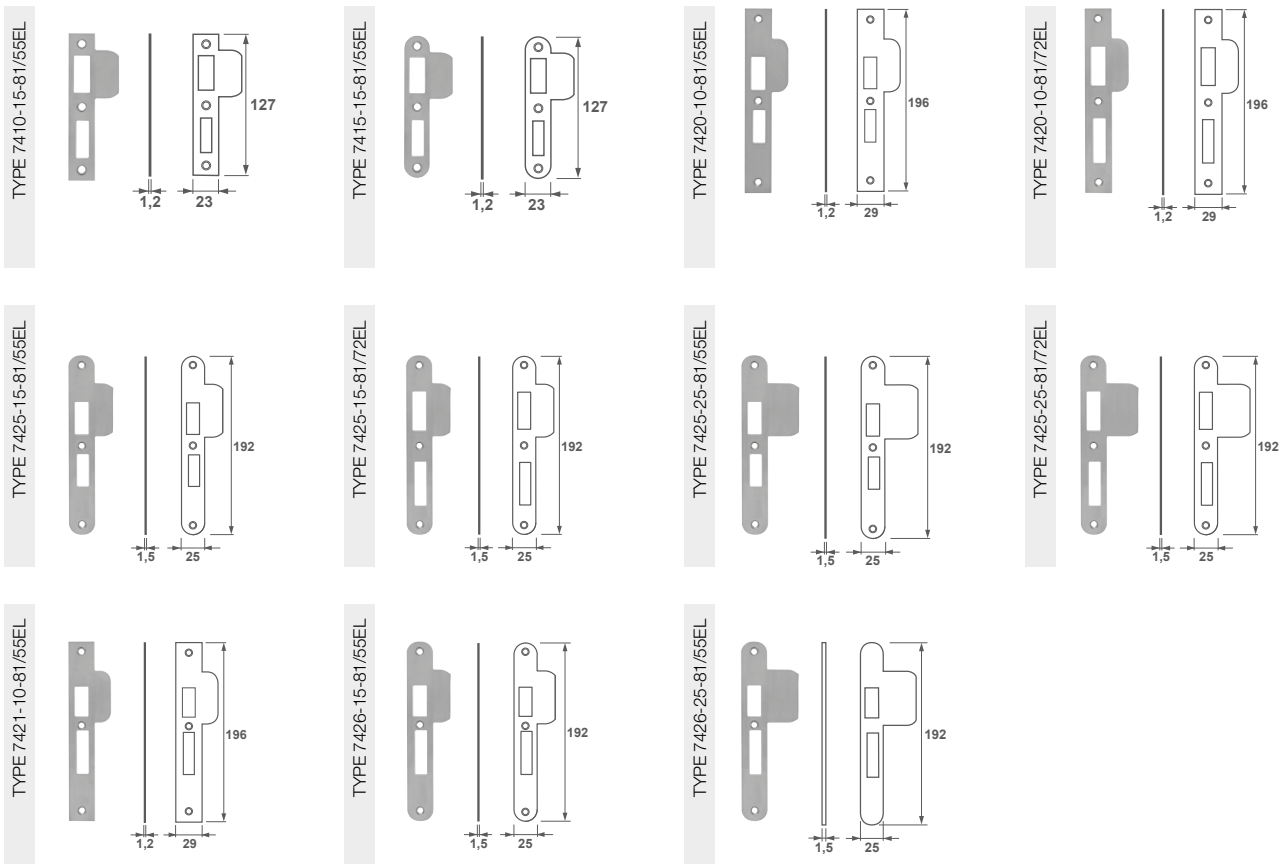

Sluitplaten veiligheids deursloten

AXA RVS Sluitplaten veiligheids deursloten

Uitvoering	Voor sluitkom			
	7415	7420	7420	7421
Type				
PC Maat	PC55	PC55	PC72	PC55
Standaard lip rechte voorplaat (RVS)	7410-15-81/55EL 7410-15-81/55ER	7420-10-81/55EL 7420-10-81/55ER	7420-10-81/72EL 7420-10-81/72ER	7421-10-81/55EL 7421-10-81/55ER
Standaard lip ronde voorplaat (RVS)	7415-15-81/55EL 7415-15-81/55ER	7425-15-81/55EL 7425-15-81/55ER	7425-15-81/72EL 7425-15-81/72ER	7426-15-81/55EL 7426-15-81/55ER
Verlengde lip ronde voorplaat (RVS)		7425-25-81/55EL 7425-25-81/55ER	7425-25-81/72EL 7425-25-81/72ER	7426-25-81/55EL 7426-25-81/55ER

Aanbevolen schroeven: 4,0 x 45 mm

Bijzonderheden: /E = EAN sticker direct op product

L = links R = rechts