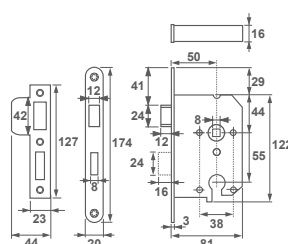

Dag-nachtsloten

7135

7145

AXA Dag-nachtsloten SL/PC

Toepassing	Materiaal/kleur/finish	SL/PC	Artikelnummer
Voor binnendeuren	Voorplaat staal wit	SL 55	7135-50-54/55E
Voor binnendeuren	Voorplaat RVS	SL 55	7135-50-81/55E
Voor binnendeuren	Voorplaat staal wit	PC 55	7145-50-54/55E
Voor binnendeuren	Voorplaat RVS	PC 55	7145-50-81/55E

Aanbevolen schroeven: 4,0 x 20 mm

Bijzonderheden: /E = EAN sticker direct op product

7135-50

7145-50