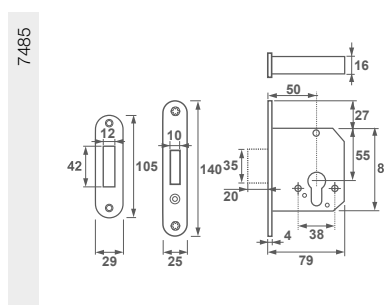

Veiligheids bijzetsloten

7480

7485

AXA Veiligheids bijzetsloten

Toepassing	Materiaal/kleur/finish	Doornmaat (DM)	Artikelnummer
Voor buitendeuren	Voorplaat RVS (recht)	50	7480-50-81/E
Voor buitendeuren	Voorplaat RVS (recht)	60	7480-60-81/E
Voor buitendeuren	Voorplaat RVS (rond)	50	7485-50-81/E
Voor buitendeuren	Voorplaat RVS (rond)	60	7485-60-81/E

Aanbevolen schroeven: 4,0 x 40 mm

Bijzonderheden: /E = EAN sticker direct op product