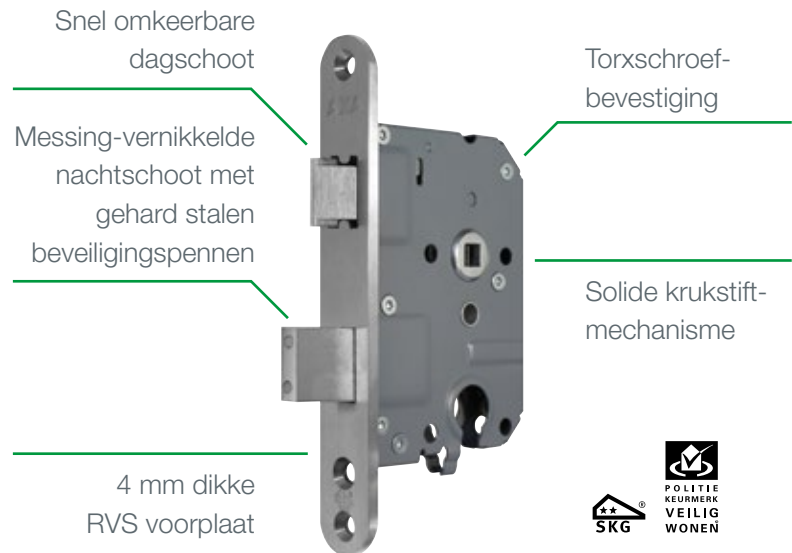

MONTAGE

Met de AXA Deursloten is het snel en gemakkelijk werken. De universele inbouwmaten zorgen voor een naadloze verwerking in deurinfrezingen. Doordat de dagschoot eenvoudig, snel en probleemloos is om te leggen, hebben de sloten een optimale toepasbaarheid in zowel rechts- als linksdraaiende deuren. En verder zorgen de stervormige schroefgaten bij de binnendeursloten voor een solide hechting.

VEILIGHEID

Onze veiligheidsdeursloten hebben een verhoogde weerstand tegen het open breken van de deur, dankzij de verstevigde RVS voorplaat in combinatie met de geharde stalen beveiligingspennen in de nachtschoot. Bovendien weerstaan onze veiligheidsdeursloten de meest actuele inbraakmethodes en voldoen aan de eisen van het SKG* of SKG** keurmerk en aan de eisen van het Politie Keurmerk Veilig Wonen.

WAAROM U KIEST VOOR DE DEURSLOTEN VAN AXA?

- ✿ Uitgebreid getest
- ✿ Duurzaam
- ✿ Breed assortiment

Veiligheidsdeursloten