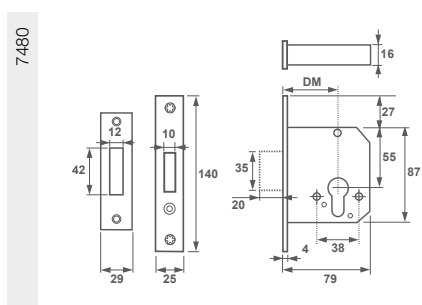

Veiligheids bijzetsloten

7480

7485

AXA Veiligheids bijzetsloten

Toepassing	Materiaal/kleur/finish	Doornmaat (DM)	Artikelnummer
Voor buitendeuren	Voorplaat RVS (recht)	50	7480-50-81/E
Voor buitendeuren	Voorplaat RVS (recht)	60	7480-60-81/E
Voor buitendeuren	Voorplaat RVS (rond)	50	7485-50-81/E
Voor buitendeuren	Voorplaat RVS (rond)	60	7485-60-81/E

Aanbevolen schroeven: 4,0 x 40 mm

Bijzonderheden: /E = EAN sticker direct op product