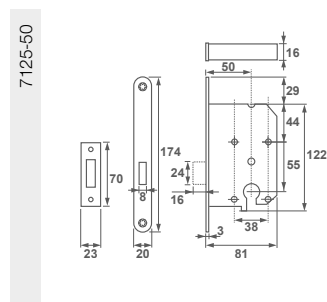

Kastsloten

AXA Kastslot SL/PC

Toepassing	Materiaal/kleur/finish	SL/PC	Artikelnummer
Voor binnendeuren	Voorplaat staal wit	SL 55	7115-50-54/55E
Voor binnendeuren	Voorplaat RVS	SL 55	7115-50-81/55E
Voor binnendeuren	Voorplaat staal wit	PC 55	7125-50-54/55E
Voor binnendeuren	Voorplaat RVS	PC 55	7125-50-81/55E

Aanbevolen schroeven: 4,0 x 20 mm

Bijzonderheden: /E = EAN sticker direct op product