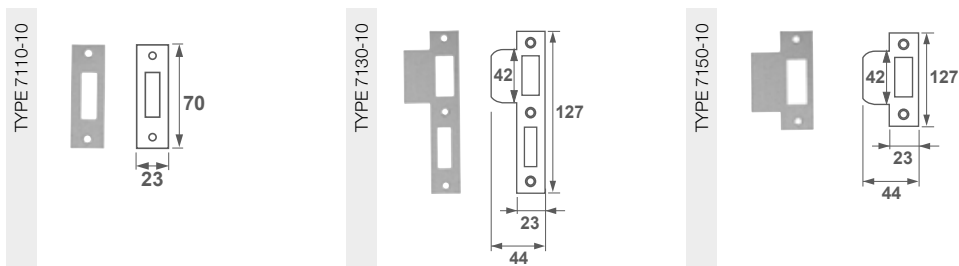

Sluitplaten voor binnendeursloten

AXA Sluitplaten voor binnendeursloten

Toepassing	Materiaal/kleur/finish	PC	Artikelnummer
Voor kastsloten	Staal galvanisch verzinkt	-	7110-10-22/E
Voor kastsloten	RVS	-	7110-10-81/E
Voor dag-nachtsloten	Staal galvanisch verzinkt	55	7130-10-22/E
Voor dag-nachtsloten	RVS	55	7130-10-81/E
Voor loopslot	Staal galvanisch verzinkt	-	7150-10-22/E
Voor loopslot	RVS	-	7150-10-81/E

Aanbevolen schroeven: 3.0 x 20 mm

Bijzonderheden: /E = EAN sticker direct op product