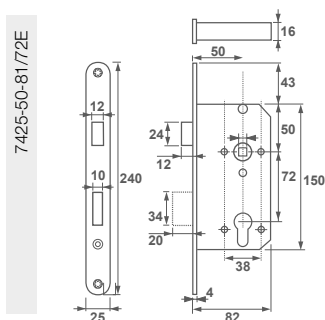

Veiligheids insteek dag-nachtsloten

7425

7426

AXA Veiligheids insteek dag- nachtsloten

Toepassing	Materiaal/kleur/finish	PC	Artikelnummer
Voor buitendeuren	Voorplaat RVS (rond)	55	7425-50-81/55E
Voor buitendeuren	Voorplaat RVS (rond)	72	7425-50-81/72E
Voor buitendeuren	Voorplaat RVS (rond)	55	7426-50-81/55E

Aanbevolen schroeven: 4,0 x 40 mm

Bijzonderheden: /E = EAN sticker direct op product