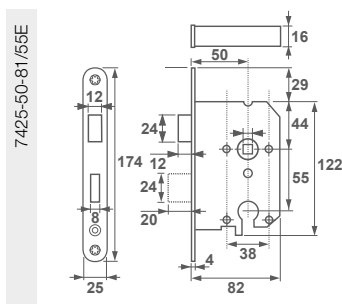

Veiligheids insteek dag-nachtsloten

7425

7426

AXA Veiligheids insteek dag- nachtsloten

Toepassing	Materiaal/kleur/finish	PC	Artikelnummer
Voor buitendeuren	Voorplaat RVS (rond)	55	7425-50-81/55E
Voor buitendeuren	Voorplaat RVS (rond)	72	7425-50-81/72E
Voor buitendeuren	Voorplaat RVS (rond)	55	7426-50-81/55E

Aanbevolen schroeven: 4,0 x 40 mm

Bijzonderheden: /E = EAN sticker direct op product