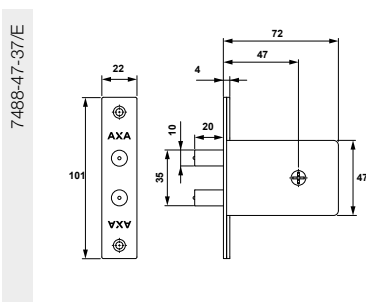

Veiligheids penbijzetslot

AXA Veiligheids penbijzetslot

Toepassing	Materiaal/kleur/finish	Artikelnummer
Voor buitendeuren	Staal galvanisch verzinkt	7488-47-37/E
Voor buitendeuren	Staal galvanisch verzinkt	7488-47-37/E2

Aanbevolen schroeven: 4.0 x 40 mm / 3.0 x 12 mm

Bijzonderheden: /E = EAN sticker direct op product
/E2 = 2 producten per kleinverpakking