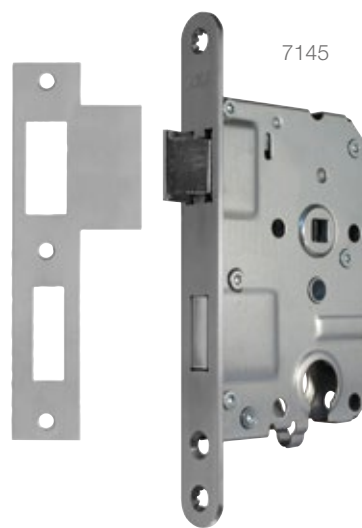

7145

AXA Dag-nachtsloten SL/PC

Toepassing	Materiaal/kleur/finish	SL/PC	Artikelnummer
Voor binnendeuren	Voorplaat staal wit	SL 55	7135-50-54/55E
Voor binnendeuren	Voorplaat RVS	SL 55	7135-50-81/55E
Voor binnendeuren	Voorplaat staal wit	PC 55	7145-50-54/55E
Voor binnendeuren	Voorplaat RVS	PC 55	7145-50-81/55E

Aanbevolen schroeven: 4,0 x 20 mm

Bijzonderheden: /E = EAN sticker direct op product

7135-50