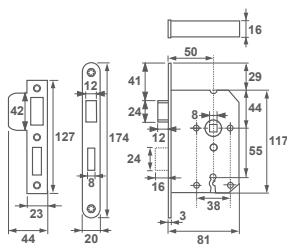

Dag-nachtsloten

7135

7145

AXA Dag-nachtsloten SL/PC

Toepassing	Materiaal/kleur/finish	SL/PC	Artikelnummer
Voor binnendeuren	Voorplaat staal wit	SL 55	7135-50-54/55E
Voor binnendeuren	Voorplaat RVS	SL 55	7135-50-81/55E
Voor binnendeuren	Voorplaat staal wit	PC 55	7145-50-54/55E
Voor binnendeuren	Voorplaat RVS	PC 55	7145-50-81/55E

Aanbevolen schroeven: 4,0 x 20 mm

Bijzonderheden: /E = EAN sticker direct op product

7135-50

7145-50