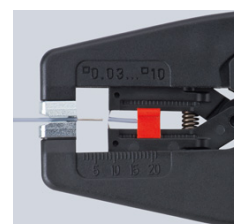

12 42 195

KNIPEX MultiStrip 10 automatische afstriptang

PATENTED

- afstrippen zonder na te stellen van 0,03 tot 10,0 mm²
- universele mesgeometrie - robuust en met lange levensduur
- optimale vormgeving van de greep, voelt uitstekend aan
- verdiept liggende draadsnijder
- volautomatische aanpassing aan geleiders met een, meerdere en fijne draden met standaard isolatie voor capaciteiten van 0,03 tot 10,0 mm²
- kleine manuele fijne justering noodzakelijk
- geen beschadiging van de geleiders
- de klembekken uit staal houden de kabel vast zonder weg te glijden, en zonder de resterende isolatie te beschadigen
- met verdiept liggende draadsnijder voor Cu- en Al-geleiders, meerdere draden tot 10 mm² en een draad tot 6 mm²
- zeer soepele mechaniek en zeer gering gewicht
- Messenblok en lengteaanslag uitwisselbaar
- handgreep met zachte kunststof voor meer houvast
- behuizing: kunststof, glasvezelversterkt
- mes: speciaal gereedschapsstaal, in olie gehard

Gepatenteerde mechaniek

De insnijddiepte van de isolatiemessen wordt volautomatisch aan de diameter van de aders en daarmee ook aan de dikte van alle standaard isolatiematerialen aangepast. Geen manuele instelling, zoals het bij andere traditionele tangen met grote isolatiewaarde nog altijd nodig is.

Werkprincipe recht mes

Alleen de rode zone wordt ingesneden

Niet geschikt voor zeer flexibele en gewapende isolatiematerialen evenals voor uit meerdere lagen bestaande isolaties

Artikel-nr.	12 42 195
EAN	4003773054580
Afstripcapaciteiten vierkante millimeter mm ²	0,03 - 10,0
AWG	32 - 7
Lengte mm	195
Gewicht netto g	136

Draadsnijder tot 10 mm² meerdradig

De klembekken uit staal verhinderen dat de geleider doorglijdt

Precies afstrippen van 0,03 tot 10 mm² zonder na te stellen

Onder voorbehoud van technische wijzigingen en vergissingen