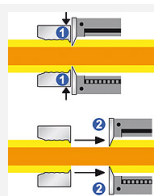

12 42 195

KNIPEX MultiStrip 10 automatische afstriptang

PATENTED

- afstrippen zonder na te stellen van 0,03 tot 10,0 mm²
- universele mesgeometrie - robuust en met lange levensduur
- optimale vormgeving van de greep, voelt uitstekend aan
- verdiept liggende draadsnijder
- volautomatische aanpassing aan geleiders met een, meerdere en fijne draden met standaard isolatie voor capaciteiten van 0,03 tot 10,0 mm²
- kleine manuele fijne justering noodzakelijk
- geen beschadiging van de geleiders
- de klembekken uit staal houden de kabel vast zonder weg te glijden, en zonder de resterende isolatie te beschadigen
- met verdiept liggende draadsnijder voor Cu- en Al-geleiders, meerdere draden tot 10 mm² en een draad tot 6 mm²
- zeer soepele mechaniek en zeer gering gewicht
- Messenblok en lengteaanslag uitwisselbaar
- handgreep met zachte kunststof voor meer houvast
- behuizing: kunststof, glasvezelversterkt
- mes: speciaal gereedschapsstaal, in olie gehard

Gepatenteerde mechaniek

De insnijddiepte van de isolatiemessen wordt volautomatisch aan de diameter van de aders en daarmee ook aan de dikte van alle standaard isolatiematerialen aangepast. Geen manuele instelling, zoals het bij andere traditionele tangen met grote isolatiewaarde nog altijd nodig is.

Werkprincipe recht mes

Alleen de rode zone wordt ingesneden

Niet geschikt voor zeer flexibele en gewapende isolatiematerialen evenals voor uit meerdere lagen bestaande isolaties

Artikel-nr.	12 42 195
EAN	4003773054580
Afstripcapaciteiten vierkante millimeter mm ²	0,03 - 10,0
AWG	32 - 7
Lengte mm	195
Gewicht netto g	136

Draadsnijder tot 10 mm² meerdradig

De klembekken uit staal verhinderen dat de geleider doorglijdt

Precies afstrippen van 0,03 tot 10 mm² zonder na te stellen

Onder voorbehoud van technische wijzigingen en vergissingen