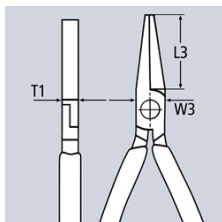

## Pince à becs plats

- becs plats, courts et larges
- intérieur des mâchoires strié
- Acier à outils spécial, forgé, trempé à l'huile

Réf.	20 05 140
EAN	4003773042464
Pince	chromée
Poignées	avec gaines bi-matière
Tête	
L3 mm	28,0
T1 mm	9,5
W3 mm	15,5
Longueur mm	140
Poids net g	136