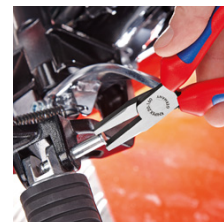

## Pince à becs plats

- becs plats, courts et larges
- intérieur des mâchoires strié
- Acier à outils spécial, forgé, trempé à l'huile

Réf.	20 05 140
EAN	4003773042464
Pince	chromée
Poignées	avec gaines bi-matière
Tête	
L3 mm	28,0
T1 mm	9,5
W3 mm	15,5
Longueur mm	140
Poids net g	136