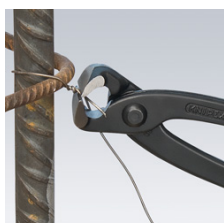

99 00 250

Moniertang (rabitz- en vlechtertang)

- voor het vlechten en knippen van binddraad in één beweging: snel, betrouwbaar en goedkoop
- dankzij de onovertroffen precisie en levensduur de meest gekochte moniertang ter wereld
- snijkanten extra gehard, hardheid ca. 61 HRC
- Speciaal gereedschapsstaal in bijzondere kwaliteit, gesmeed, meerstaps oliegehard

Artikel-nr.	99 00 250
EAN	4003773013280
Tang	zwart geatramenteerd
Kop	gepolijst
Benen	
Snijcapaciteiten half harde draad (diameter) Ø mm	2,4
Snijcapaciteiten harde draad (diameter) Ø mm	1,6
Lengte mm	250
Gewicht netto g	400