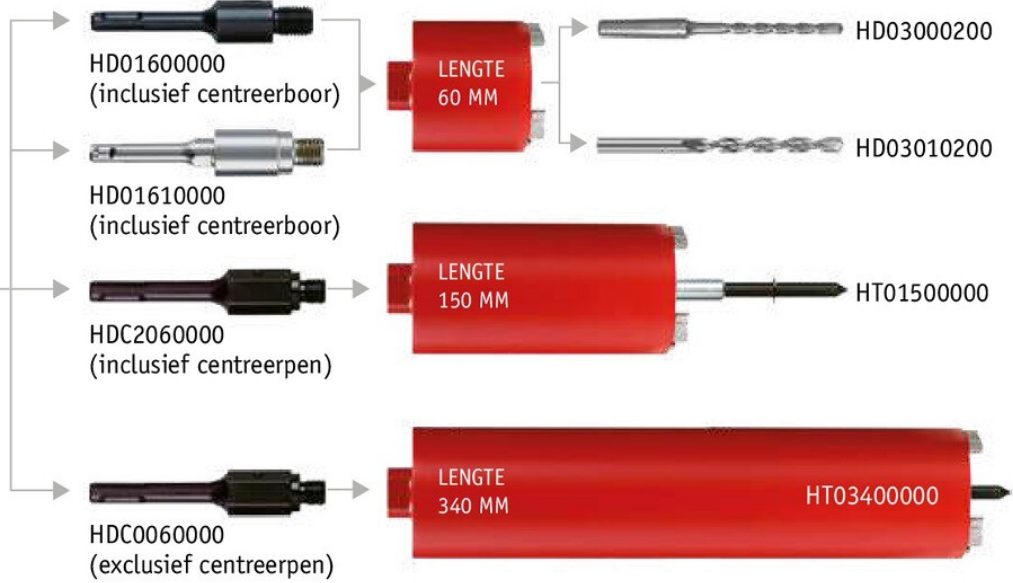

DE KEUZE VAN DE JUISTE BOORADAPTER VOOR DROOGBOREN

Boormachine met **13mm** boorkop

Boormachine met **SDS**-boorkop

Niet geschikt voor SDS-Max

Boormachine met **5/8" x 16UNF**-as