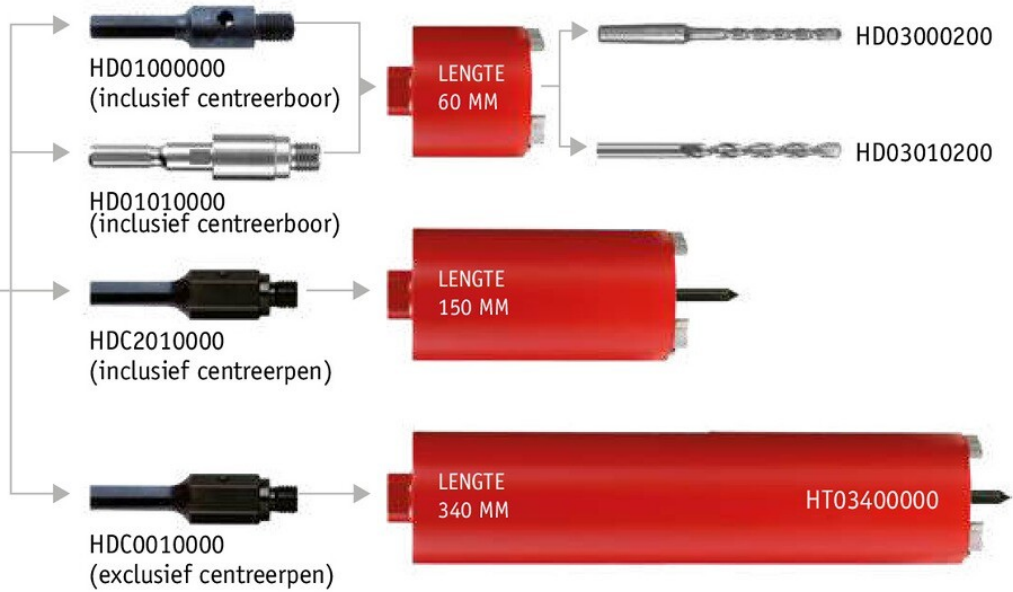

DE KEUZE VAN DE JUISTE BOORADAPTER VOOR DROOGBOREN

Boormachine met **13mm** boorkop

Boormachine met **SDS**-boorkop

Niet geschikt voor SDS-Max

Boormachine met **5/8" x 16UNF**-as