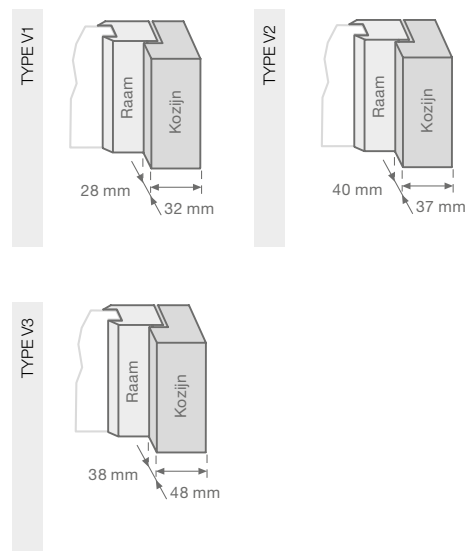

AXA Barrièrestangen

Op de dag montage

Type	Max dagmaat	Materiaal	Kleur	SKG	Art. nr.
V2	950 mm	RVS		SKG**	7614-95-81/BL
V2	950 mm	Staal	Wit (RAL 9010)	SKG**	7614-95-54/BL

Product maattekening

Montageruimte