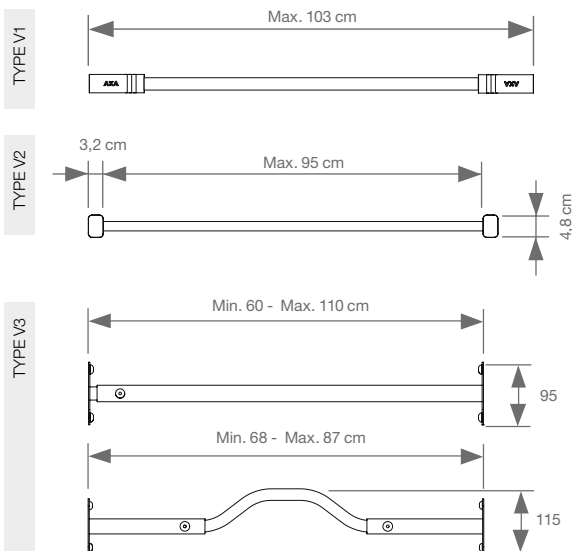

Technische specificaties

AXA Barrièrestangen

In de dag montage

Type	Maximale dagmaat	Materiaal	Kleur	SKG	Art. nr.
V1	1030 mm	RVS		SKG**	7612-10-81/BL
V1	1030 mm	Staal	Wit (RAL 9010)	SKG**	7612-10-54/BL
V3-Uni	600 - 1100 mm	Staal	Wit (RAL 9010)	SKG**	7610-60-54/BL
V3-Curve	680 - 870 mm	Staal	Wit (RAL 9010)	SKG**	7611-68-54/BL

AXA Barrièrestangen

Op de dag montage

Type	Max dagmaat	Materiaal	Kleur	SKG	Art. nr.
V2	950 mm	RVS		SKG**	7614-95-81/BL
V2	950 mm	Staal	Wit (RAL 9010)	SKG**	7614-95-54/BL

Product maattekening