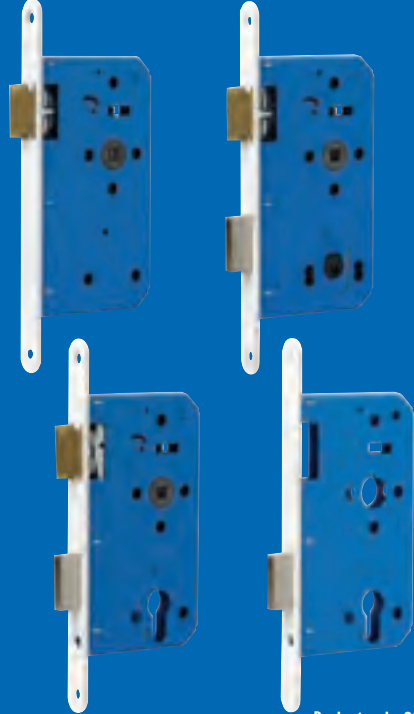

## sloten

voor binnen- & buitendeuren

projectsloten

veiligheidssloten

bijzetsloten

seniorsloten

Projectserie 200

### Binnendeursloten

Onze binnendeursloten zijn uitermate geschikt voor project- en utiliteitsbouw. De kasten hebben een standaard DIN maatvoering en zijn zeer eenvoudig te monteren. De universele voorplaat maakt montage in stompe- en opdekdeuren mogelijk. De sloten worden geleverd zonder sluitplaat. Necoslot binnendeursloten zijn leverbaar als: