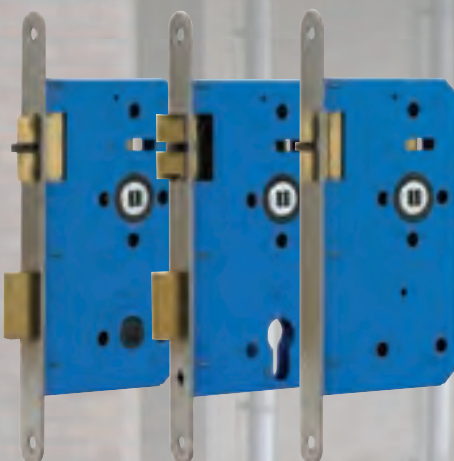

Projectserie 700