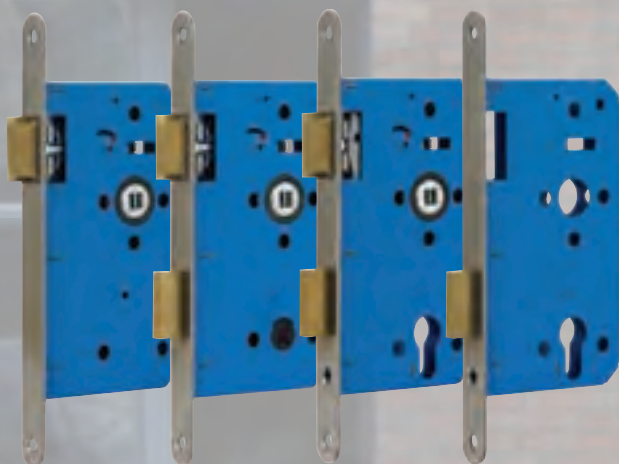

Projectserie 400