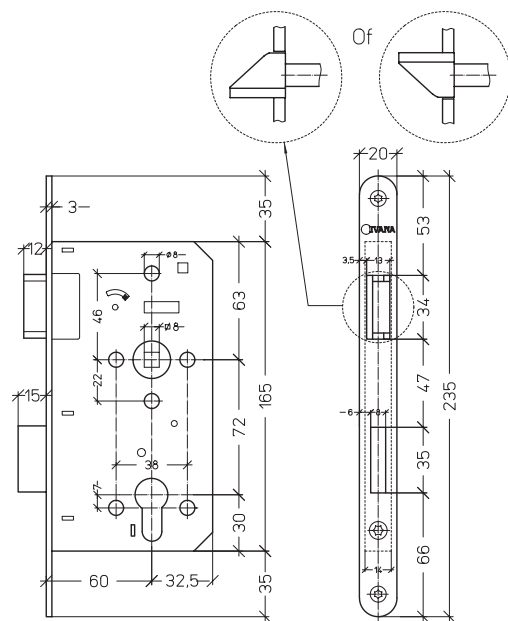

### Projectserie 200

Links en rechts bruikbaar

- Doornmaat 60 mm
- Voorplaat afgerond, 235 x 20 mm, wit gemoffeld
- Slotkast blauwgelakt
- Messing dagschoot, vernikkelde nachtschoot
- Nylon tuimelaar met stalen kern
- Universele kastmaat: 165 x 92,5 x 16 mm

#### Projectserie 400

Links en rechts bruikbaar

- Doornmaat 60 mm
- Voorplaat afgerond, 235 x 20 mm, RVS
- Slotkast blauwgelakt
- Messing dag- en nachtschoot
- Klemtuimelaar, gelagerd in slotkast
- Universele kastmaat: 165 x 92,5 x 16 mm