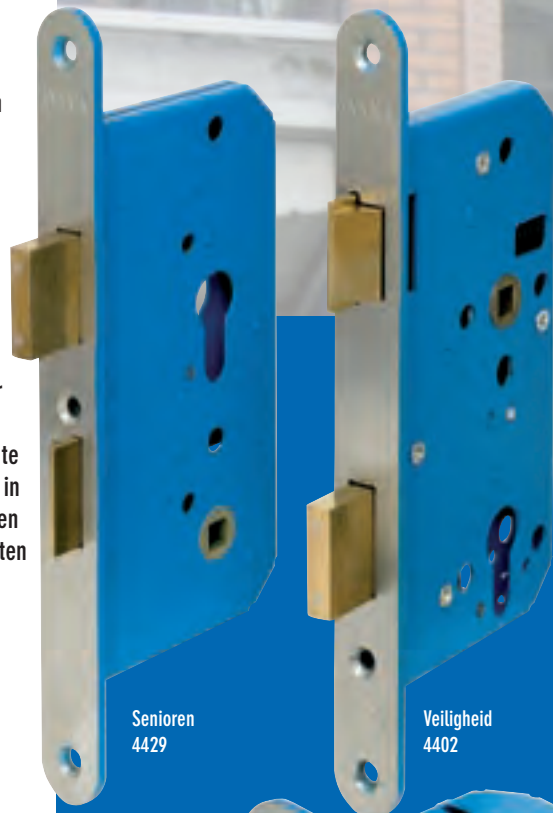

Projectserie 200

Links en rechts bruikbaar

- Doornmaat 60 mm
- Voorplaat afgerond, 235 x 20 mm, wit gemoffeld
- Slotkast blauwgelakt
- Messing dagschoot, vernikkelde nachtschoot
- Nylon tuimelaar met stalen kern
- Universele kastmaat: 165 x 92,5 x 16 mm