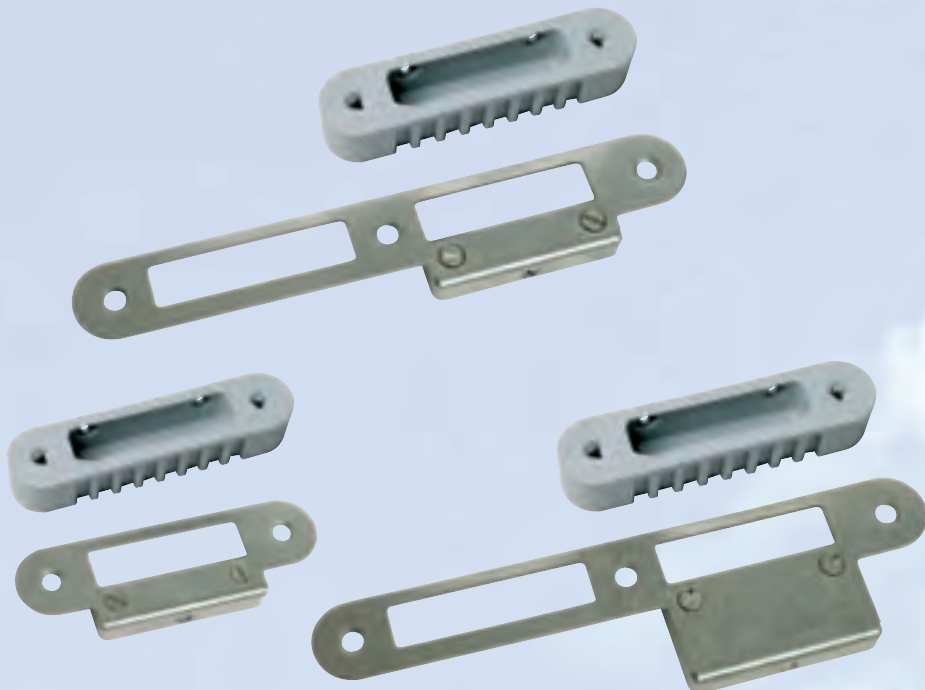

### Buitendeursloten

Al onze sloten voor buitendeuren voldoen ruimschoots aan de veiligheidsnorm  NEN 5089, zijn voorzien van twee stalen anti-afzaagpinnen in de nachtschoot en worden geleverd met RVS-sluitplaat.