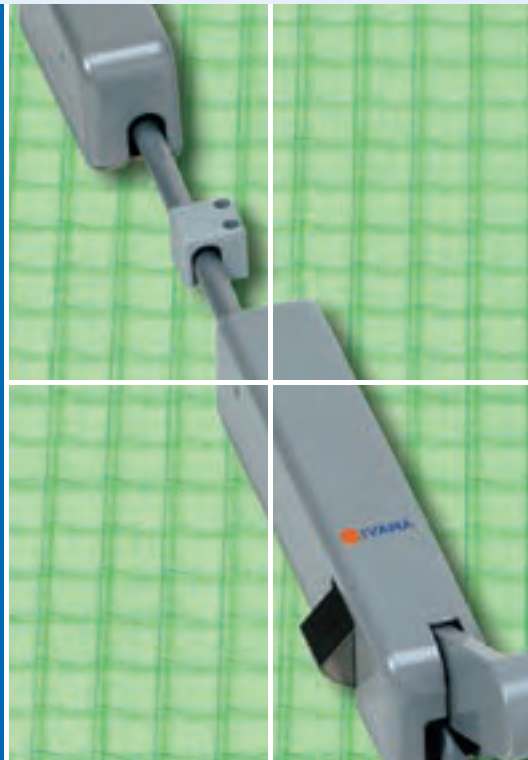

SILVERLINE®

ANTI-PANIEKSLUITING

ijzersterk merk van Ivana

anti-panieksluiting

levensverzekering zonder kleine letters

IVANA®