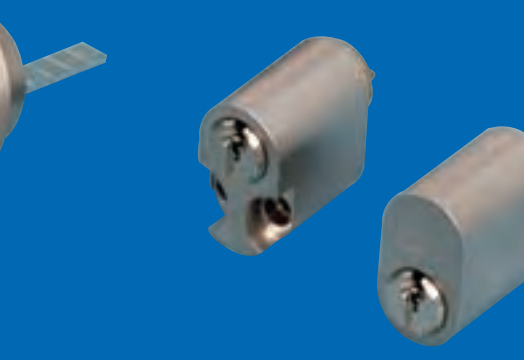

Necoloc sluitsysteemcilinders

Voor het opstellen van sluitsystemen beschikken we over een modern softwarepakket waarmee we al in een vroeg stadium een duidelijk beeld van het sluitsysteem kunnen geven. Sluitsystemen en gelijksluitende cilinders kunnen gecombineerd worden met o.a. opleg-, meubel- en hangsloten, schroef-, staart-, schakelcilinders enz.

Necotronic elektrische mono- en sluitsystemen

De Ivana Necotronic cilinder is een combinatie van mechanische cilinders en elektronische sleutels. Met de transponder sleutel behoren alle beperkingen van een mechanisch sleutelsysteem tot het verleden. Ivana Necotronic biedt maximale sleutelveiligheid en optimaal gebruiksgemak.

De voordelen op een rijtje

- U beschikt over persoonsgebonden sleutels voor iedere gewenste deur.
- Bij sleutelverlies hoeft alleen maar de sleutelcode te worden gewist.
- De cilinders zijn universeel toepasbaar in alle sloten en beslag voor europrofiel.
- Voor snelle montage zijn boormal en boor beschikbaar.
- Veranderen van sleutelcodes kan eenvoudig door de beheerder worden uitgevoerd.
- Iedere cilinder is geschikt voor 1000 sleutels en heeft 9 veiligheidsprofielen, die door de gebruiker zelf kunnen worden aangepast.
- Cilinders zijn te combineren met het Ivana-Necoloc+ mechanisch sluitsysteem.

Necoloc magneetcilinder