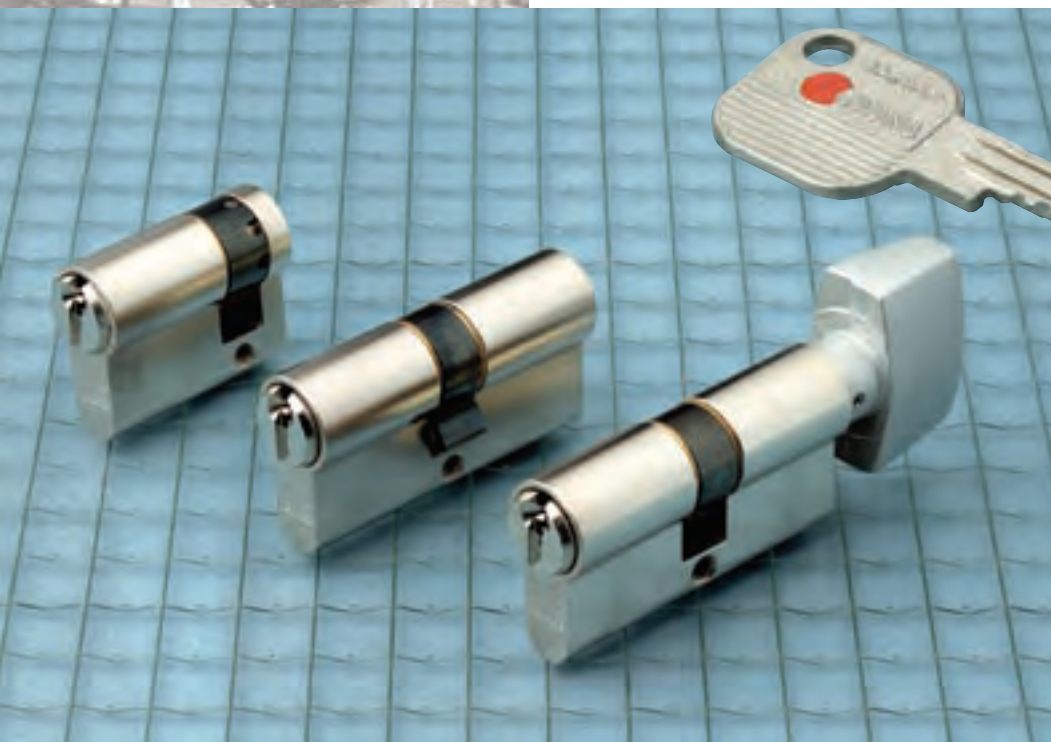

 **IVANA[®]**

Necoloc cilinders voor mono- en sluitsystemen

Ivana Necoloc cilinders worden gemaakt op basis van jarenlange ervaring in het produceren van mono- en sluitsystemen. De cilinder is en blijft het centrale element in de beveiliging van deuren. Wij stellen daarom de hoogste eisen aan de kwaliteit. Voortdurende innovatie, geavanceerde productie-methoden en strenge kwaliteitscontrole staan garant voor betrouwbare producten die moeiteloos aan alle normeringen voldoen. Kwaliteit en betrouwbaarheid, dat zijn de "sleutel"-woorden van ons programma mechanische, elektronische en magneet-cilinders, dat wij met veel genoegen presenteren.

Necoloc mono cilinders

Ivana Necoloc - N4 profielen 6 stiften 

Een uitgebreid programma van cilinders en sloten in 6-stiftige uitvoering voorzien van boorbescherming en aftastbeveiliging. Als optie kan de cilinder worden voorzien van een nood sleutel-functie. De nieuwzilveren sleutel met lange hals zorgt ervoor dat deze cilinders optimaal kunnen worden toegepast met veiligheidsbeslag voorzien van kerntrekbeveiliging. De cilinders zijn standaard messing vernikkeld.

Ivana Necoloc+ serie 6 stiften
Gepatenteerd en gecertificeerd 

Deze serie is gecertificeerd en gepatenteerd. De cilinders zijn standaard uitgevoerd met uitboor-, uittrek (ploegschroef)- en kerntrekbeveiliging. Bovendien heeft de cilinder anti-pickstiften. De slijtarme messing permutatiestiften in combinatie met de grote stiftdiameter waarborgen een lange levensduur. Ter voorkoming van sleutelbreuk en slijtage zijn de sleutels van nieuw zilver en de cilinders voorzien van een beschermende sleutelentree. De sleutel is praktisch niet te kopiëren, gepatenteerd en alleen na te leveren via een autorisatiesysteem.