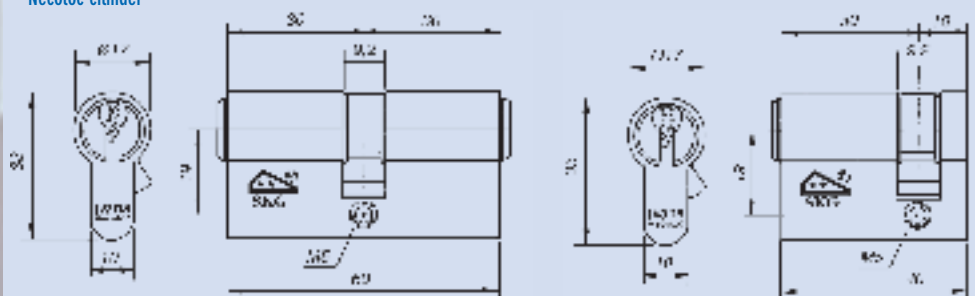

Necoloc cilinder